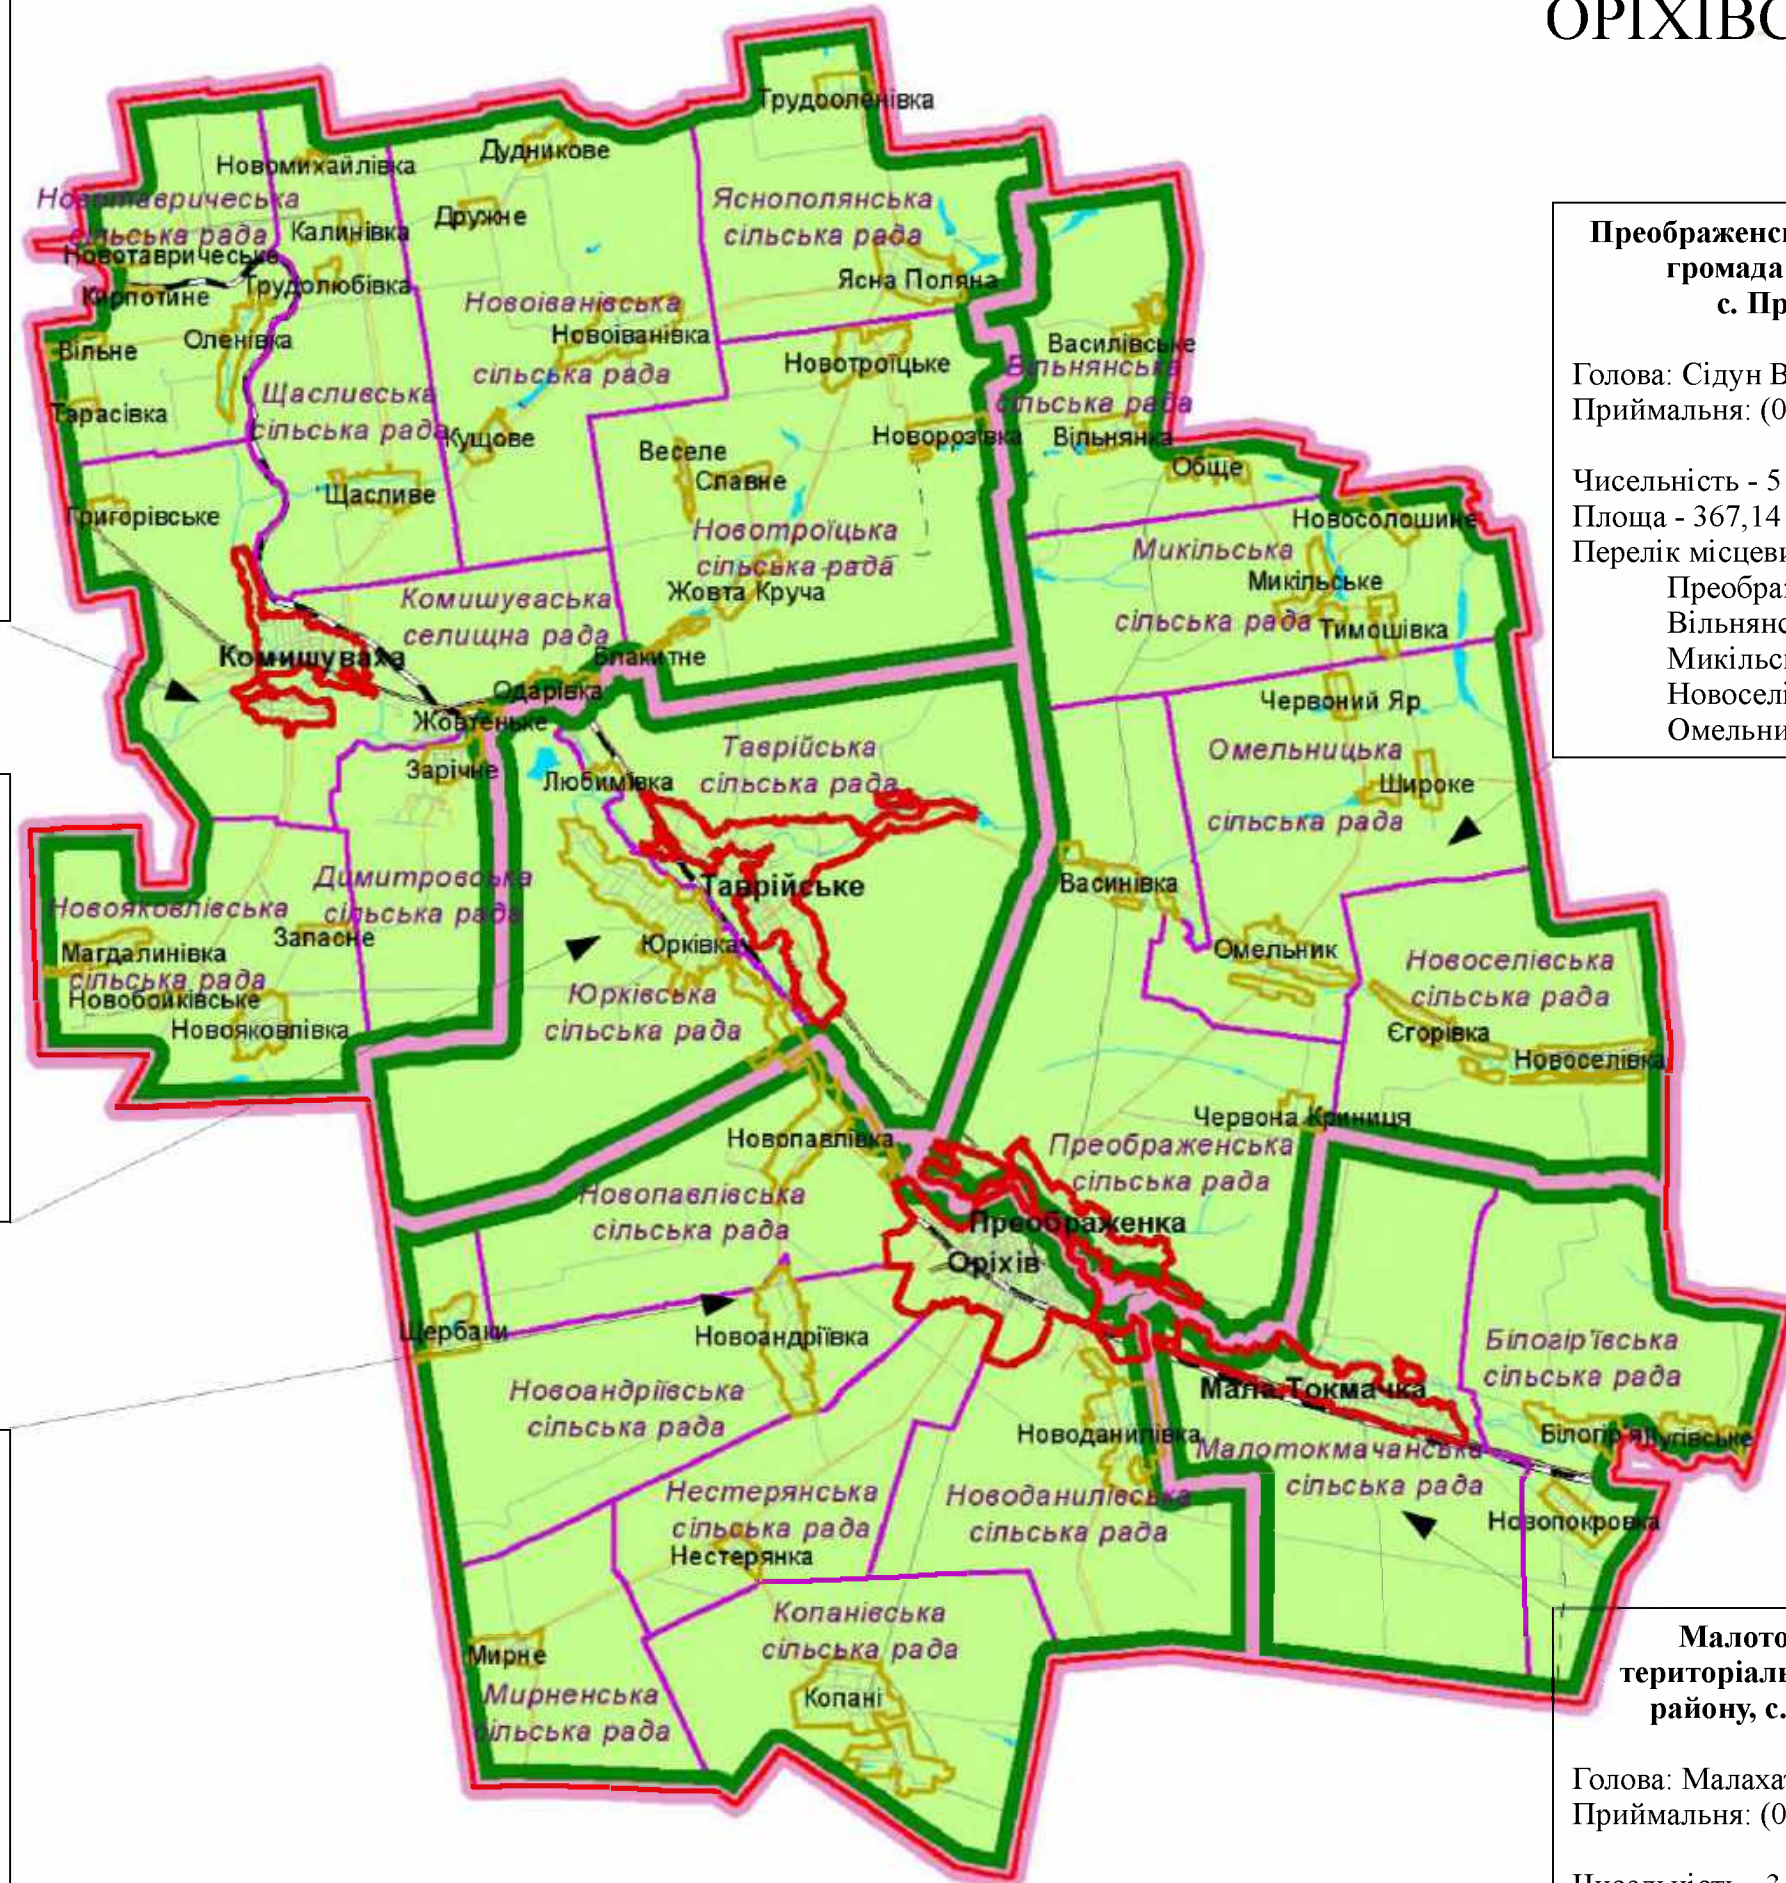

ОРІХІВСЬКИЙ РАЙОН

станом на 01.05.2018

Комишуваська селищна територіальна громада Оріхівського району, смт Комишуваха (ОТГ)

Голова: Карапетян Юрій Володимирович
Приймальня: (06141) 6-02-70, 6-03-96

Чисельність - 13 157 ос.
Площа - 530,55 кв. км
Перелік місцевих рад, що утворили ОТГ
Комишуваська селищна (5 656 ос.)
Димитрівська сільська (1 558 ос.)
Новоіванівська сільська (890 ос.)
Новотавричеська сільська (1 703 ос.)
Новотроїцька сільська (988 ос.)
Новояковлівська сільська (927 ос.)
Щасливська сільська (817 ос.)
Яснополянська сільська (618 ос.)

Преображенська сільська територіальна громада Оріхівського району, с. Преображенка (ОТГ)

Голова: Сідун Володимир Анатолійович
Приймальня: (06141) 4-15-68, ф. 4-13-71

Чисельність - 5 786 ос.
Площа - 367,14 кв. км
Перелік місцевих рад, що утворили ОТГ
Преображенська сільська (3 540 ос.)
Вільнянська сільська (540 ос.)
Микільська сільська (426 ос.)
Новоселівська сільська (586 ос.)
Омельницька сільська (694 ос.)

Таврійська сільська територіальна громада Оріхівського району, с. Таврійське (ОТГ)

Голова: Свириденко Микола Олександрович
Приймальня: (06141) 4-72-47

Чисельність - 4 459 ос.
Площа - 184,3 кв. км
Перелік місцевих рад, що утворили ОТГ
Таврійська сільська (2 971 ос.)
Юрківська сільська (1 488 ос.)

Оріхівська міська територіальна громада Оріхівського району, м. Оріхів (ОТГ)

Голова: Герасименко Сергій Михайлович
Приймальня: (06141) 4-32-21

Чисельність - 19 648 ос.
Площа - 345,1 кв. км
Перелік місцевих рад, що утворили ОТГ
Оріхівська міська (14 991 ос.)
Копанівська сільська (517 ос.)
Мирненська сільська (688 ос.)
Нестерянська сільська (1 306 ос.)
Новоандріївська сільська (698 ос.)
Новоданилівська сільська (833 ос.)
Новопавлівська сільська (615 ос.)

Малотокмачанська сільська територіальна громада Оріхівського району, с. Мала Токмачка (ОТГ)

Голова: Малахатка Анатолій Миколайович
Приймальня: (06141) 4-62-16, ф. 4-63-69

Чисельність - 3 204 ос.
Площа - 172,0 кв. км
Перелік місцевих рад, що утворили ОТГ
Малотокмачанська сільська (2 538 ос.)
Білогір'ївська сільська (666 ос.)