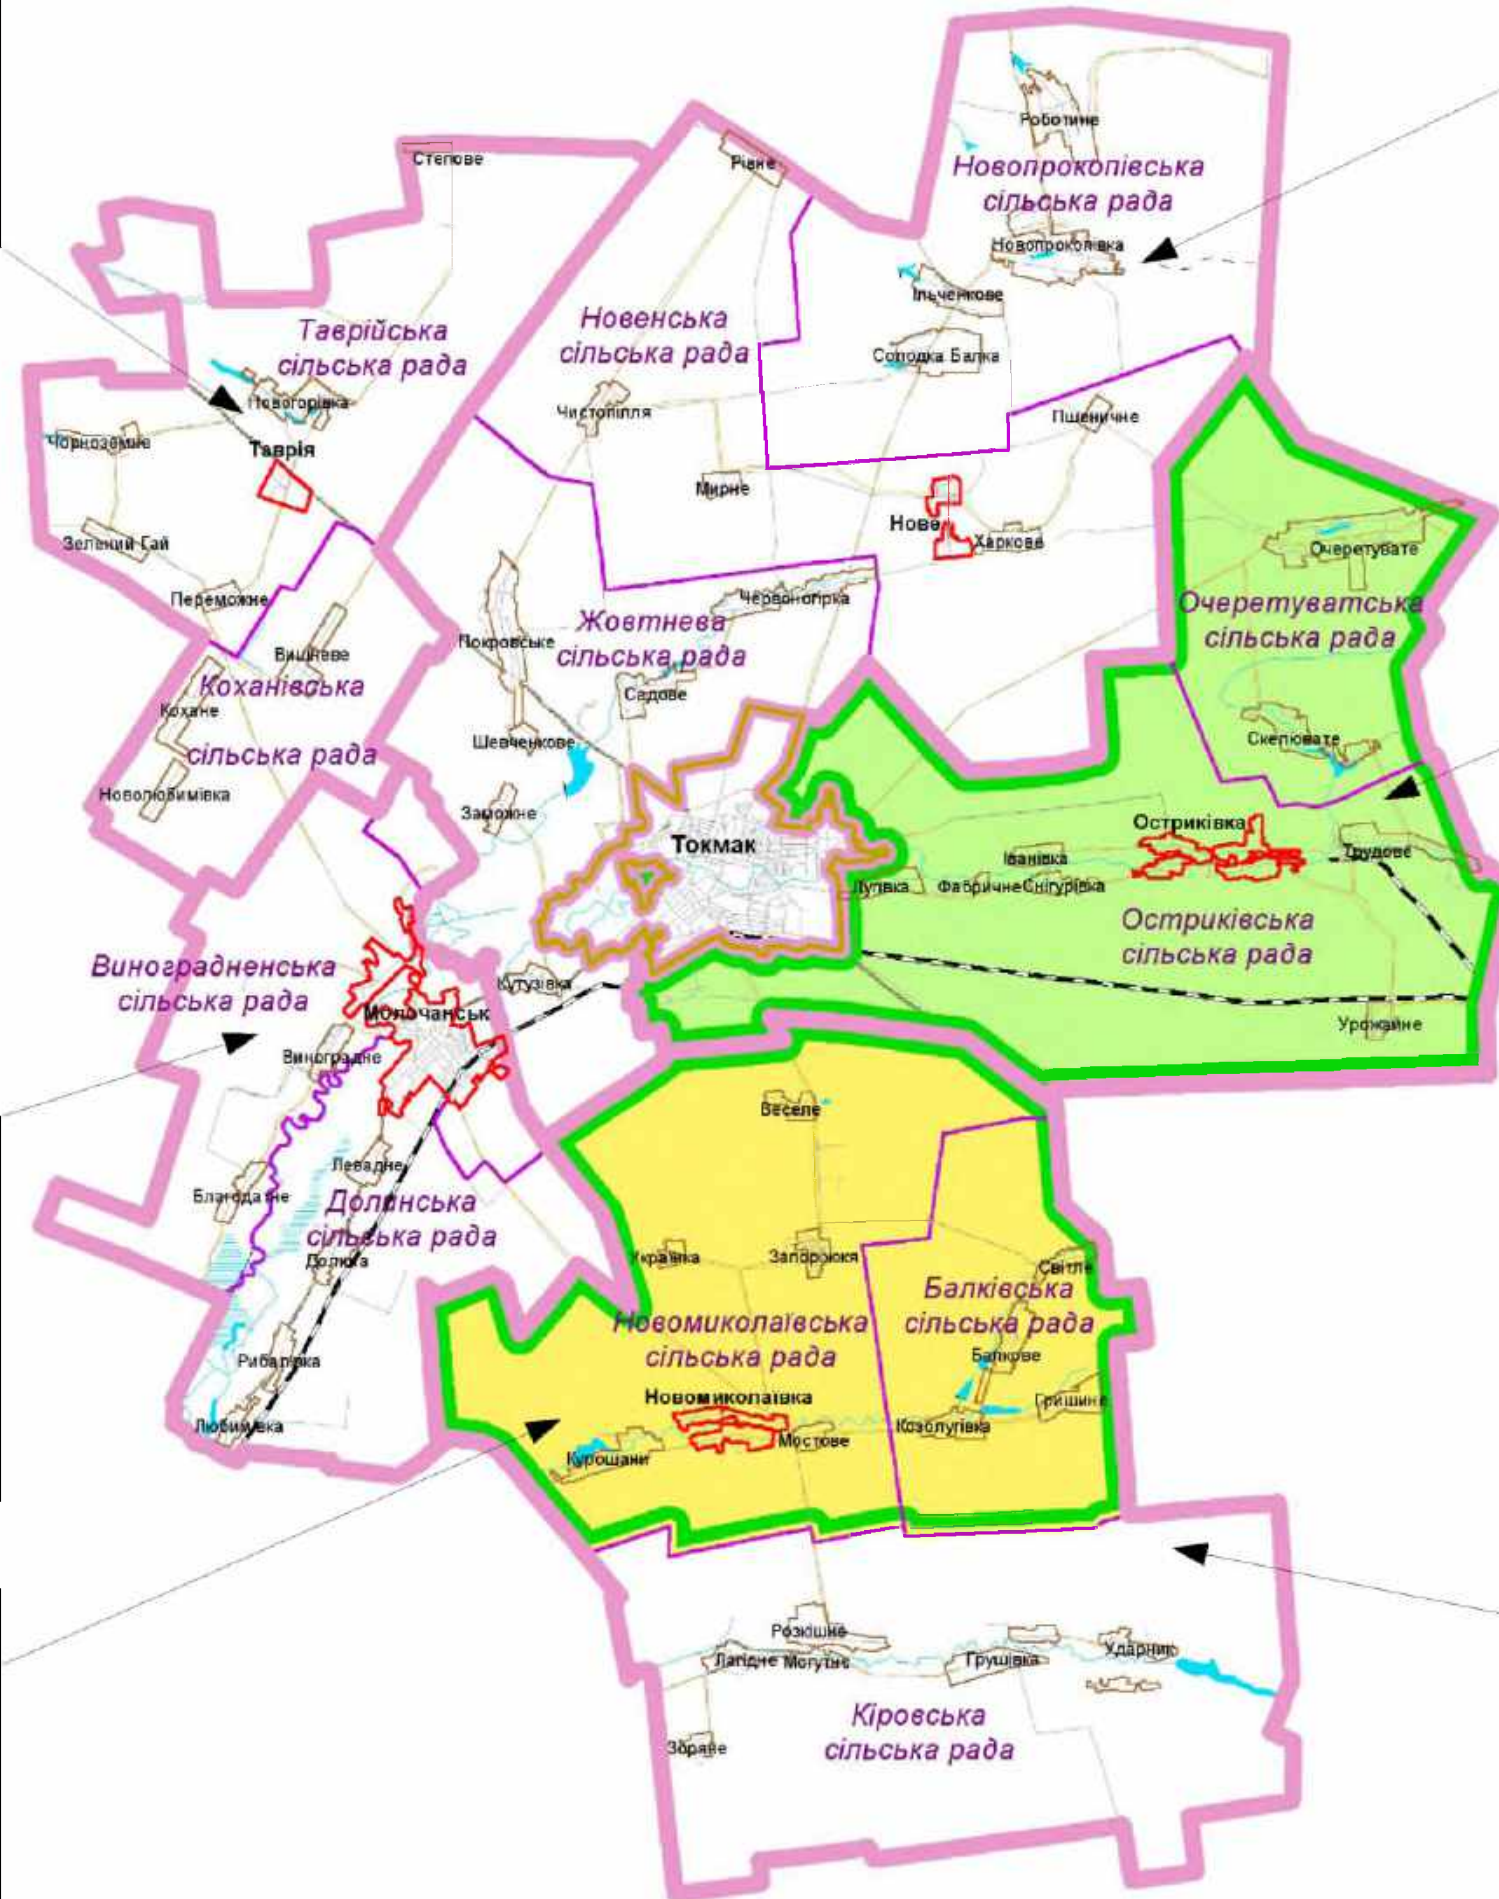

Новенська сільська територіальна громада Токмацького району, с. Нове (ПТГ)

Чисельність - 4 233 ос.
Площа - 424,9 кв. км
Перелік місцевих рад, що увійшли до складу Новенська сільська (1 340 ос.)
Жовтнева сільська (1 626 ос.)
Новопротоківська сільська (1 267 ос.)

Остриківська сільська територіальна громада Токмацького району, с. Остриківка (ОТГ)

Голова: Івашина Наталія Миколаївна
Приймальня: (06178) 4-44-82, 9-76-23

Чисельність - 2 930 ос.
Площа - 267,6 кв. км
Перелік місцевих рад, що утворили ОТГ Остриківська сільська (2 241 ос.)
Очеретуватська сільська (689 ос.)

Молочанська міська територіальна громада Токмацького району, м. Молочанськ (ПТГ)

Чисельність - 7 909 ос.
Площа - 163,6 кв. км
Перелік місцевих рад, що увійшли до складу Молочанська міська (6 711 ос.)
Виноградненська сільська (472 ос.)
Долинська сільська (726 ос.)

Новомиколаївська сільська територіальна громада Токмацького району, с. Новомиколаївка (ОТГ)

Очікує призначення виборів

Чисельність - 3 075 ос.
Площа - 227,94 кв. км
Перелік місцевих рад, що утворили ОТГ Новомиколаївська сільська (2 176 ос.)
Балківська сільська (899 ос.)

Новомиколаївська сільська територіальна громада Токмацького району, с. Новомиколаївка (ПТГ)

Чисельність - 4 856 ос.
Площа - 398,3 кв. км
Перелік місцевих рад, що увійшли до складу Новомиколаївська сільська (2 176 ос.)
Балківська сільська (899 ос.)
Кіровська сільська (1 781 ос.)