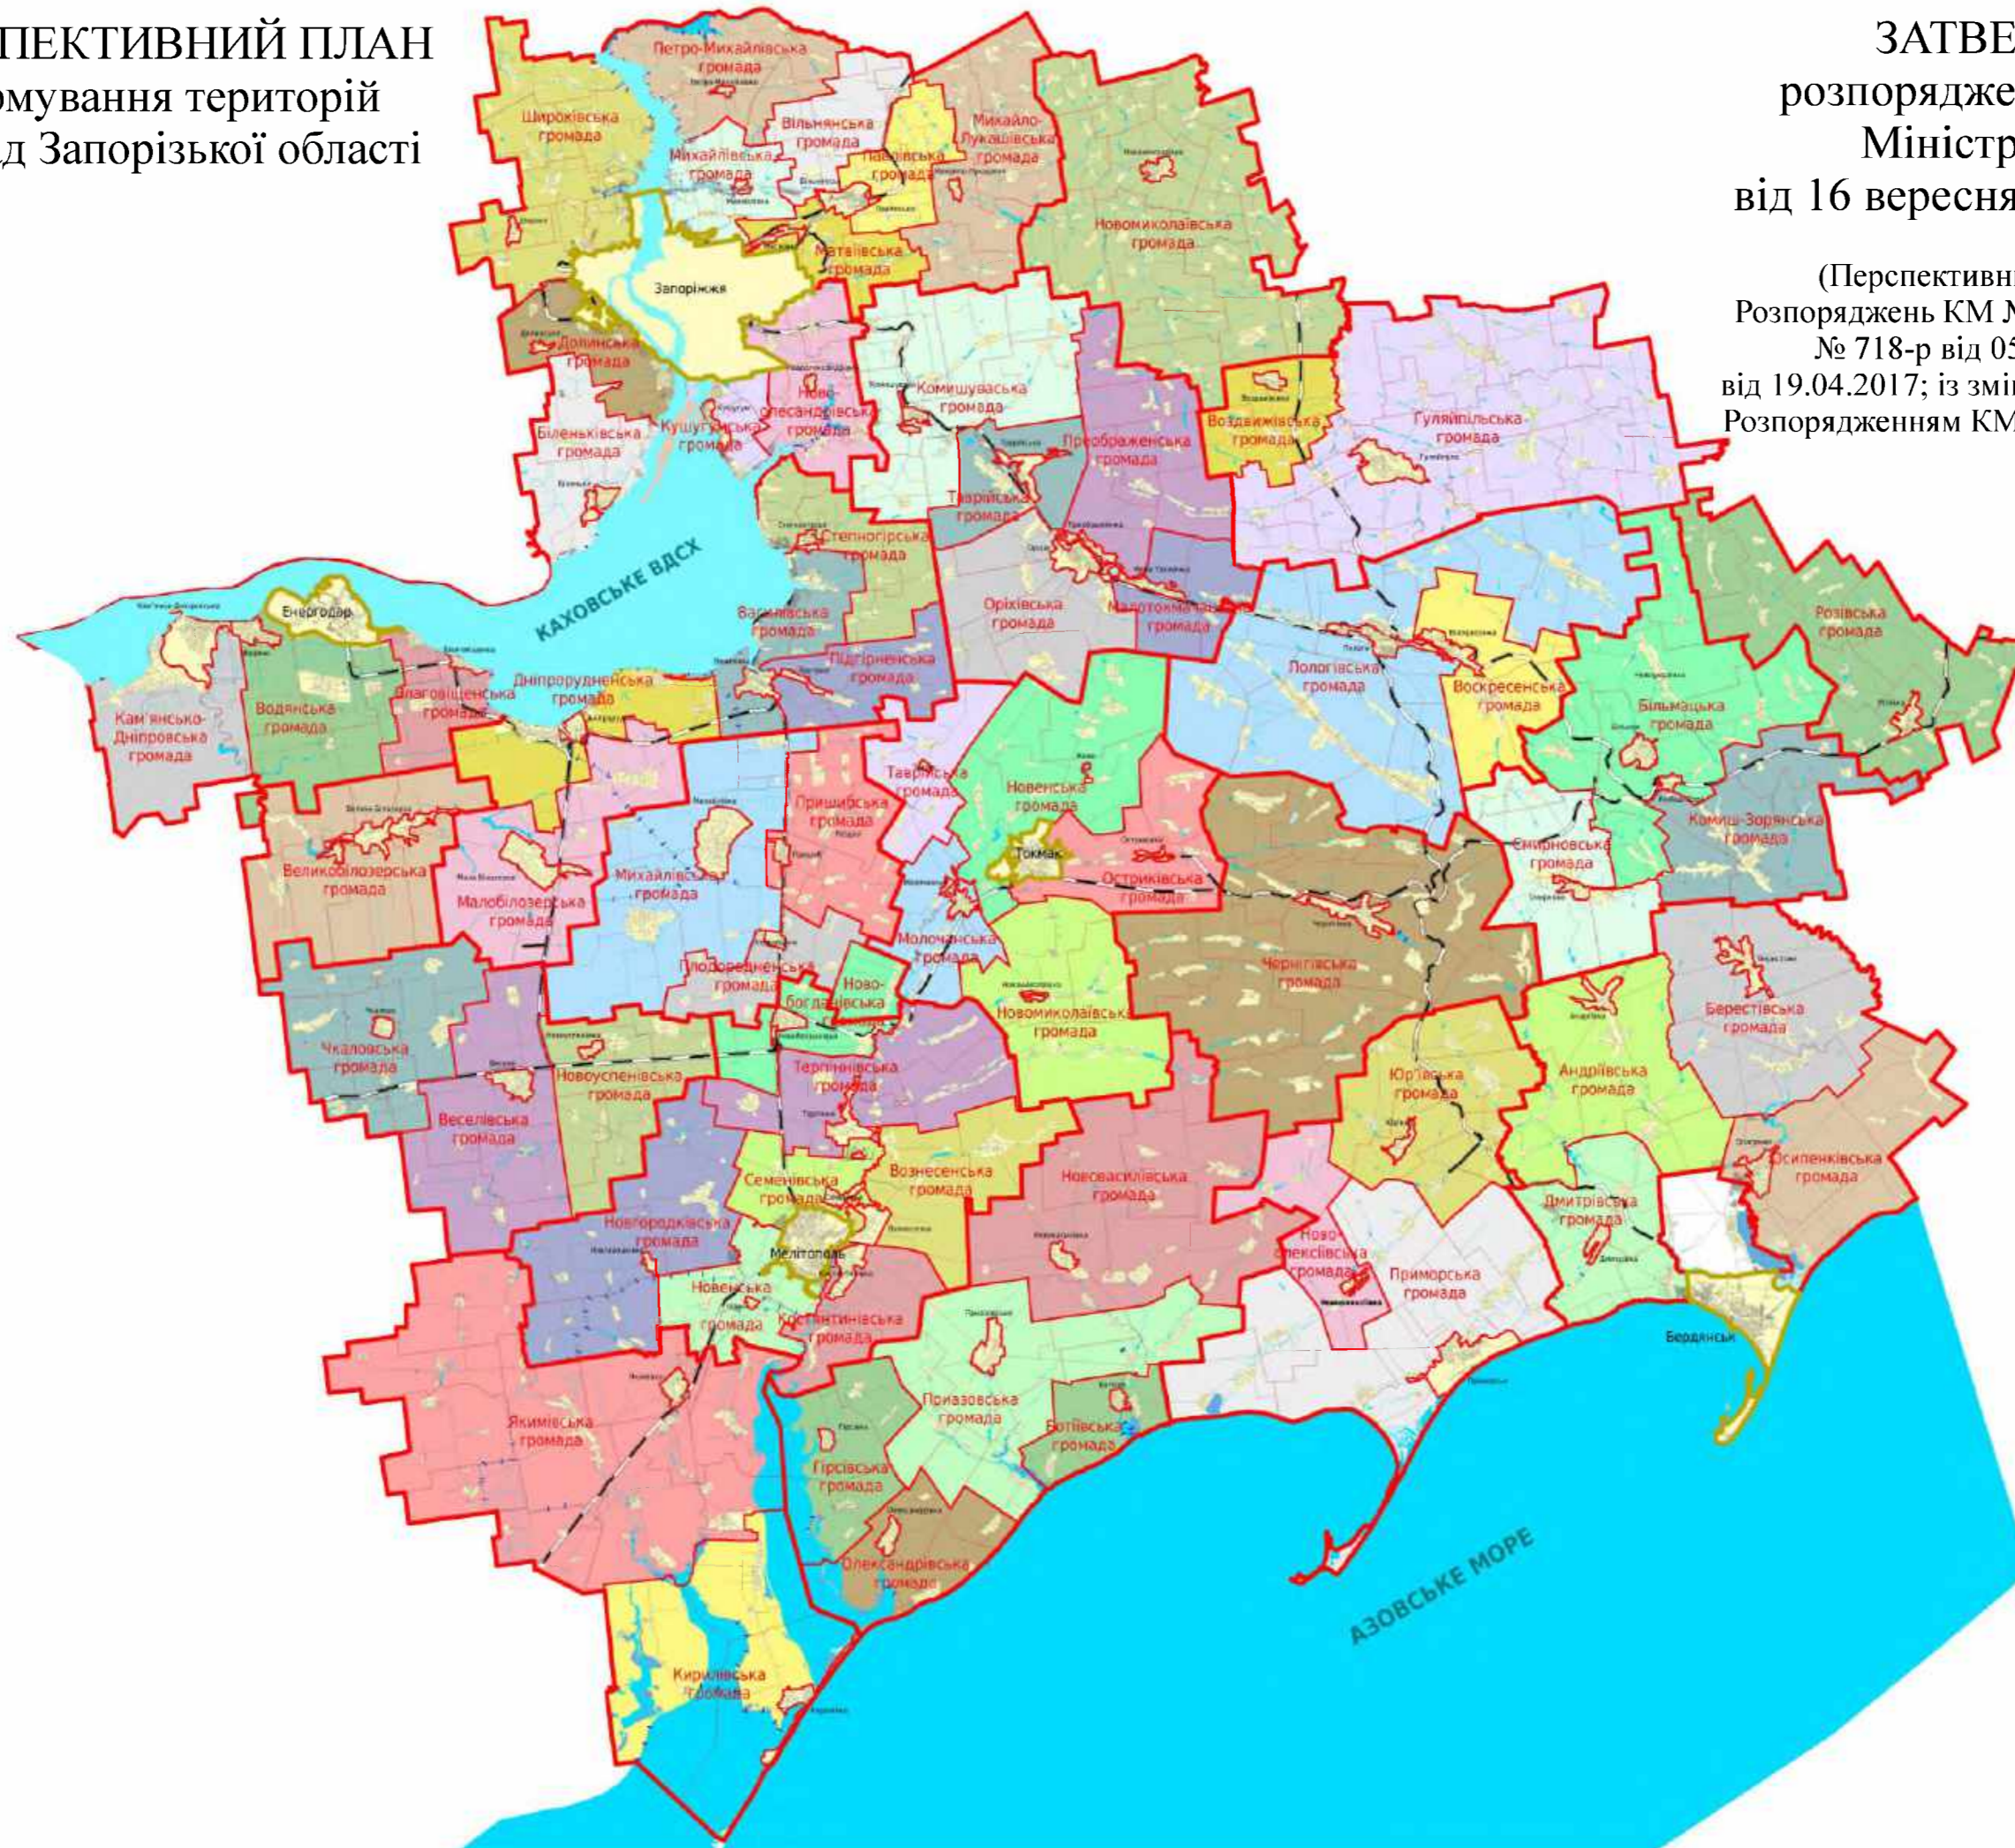

ПЕРСПЕКТИВНИЙ ПЛАН
формування територій
громад Запорізької області

ЗАТВЕРДЖЕНО
розпорядженням Кабінету
Міністрів України
від 16 вересня 2015 р. № 938-р

(Перспективний план в редакції
Розпоряджень КМ № 1345-р від 23.12.2015,
№ 718-р від 05.10.2016, № 266-р
від 19.04.2017; із змінами, внесеними згідно з
Розпорядженням КМ № 114-р від 21.02.2018)