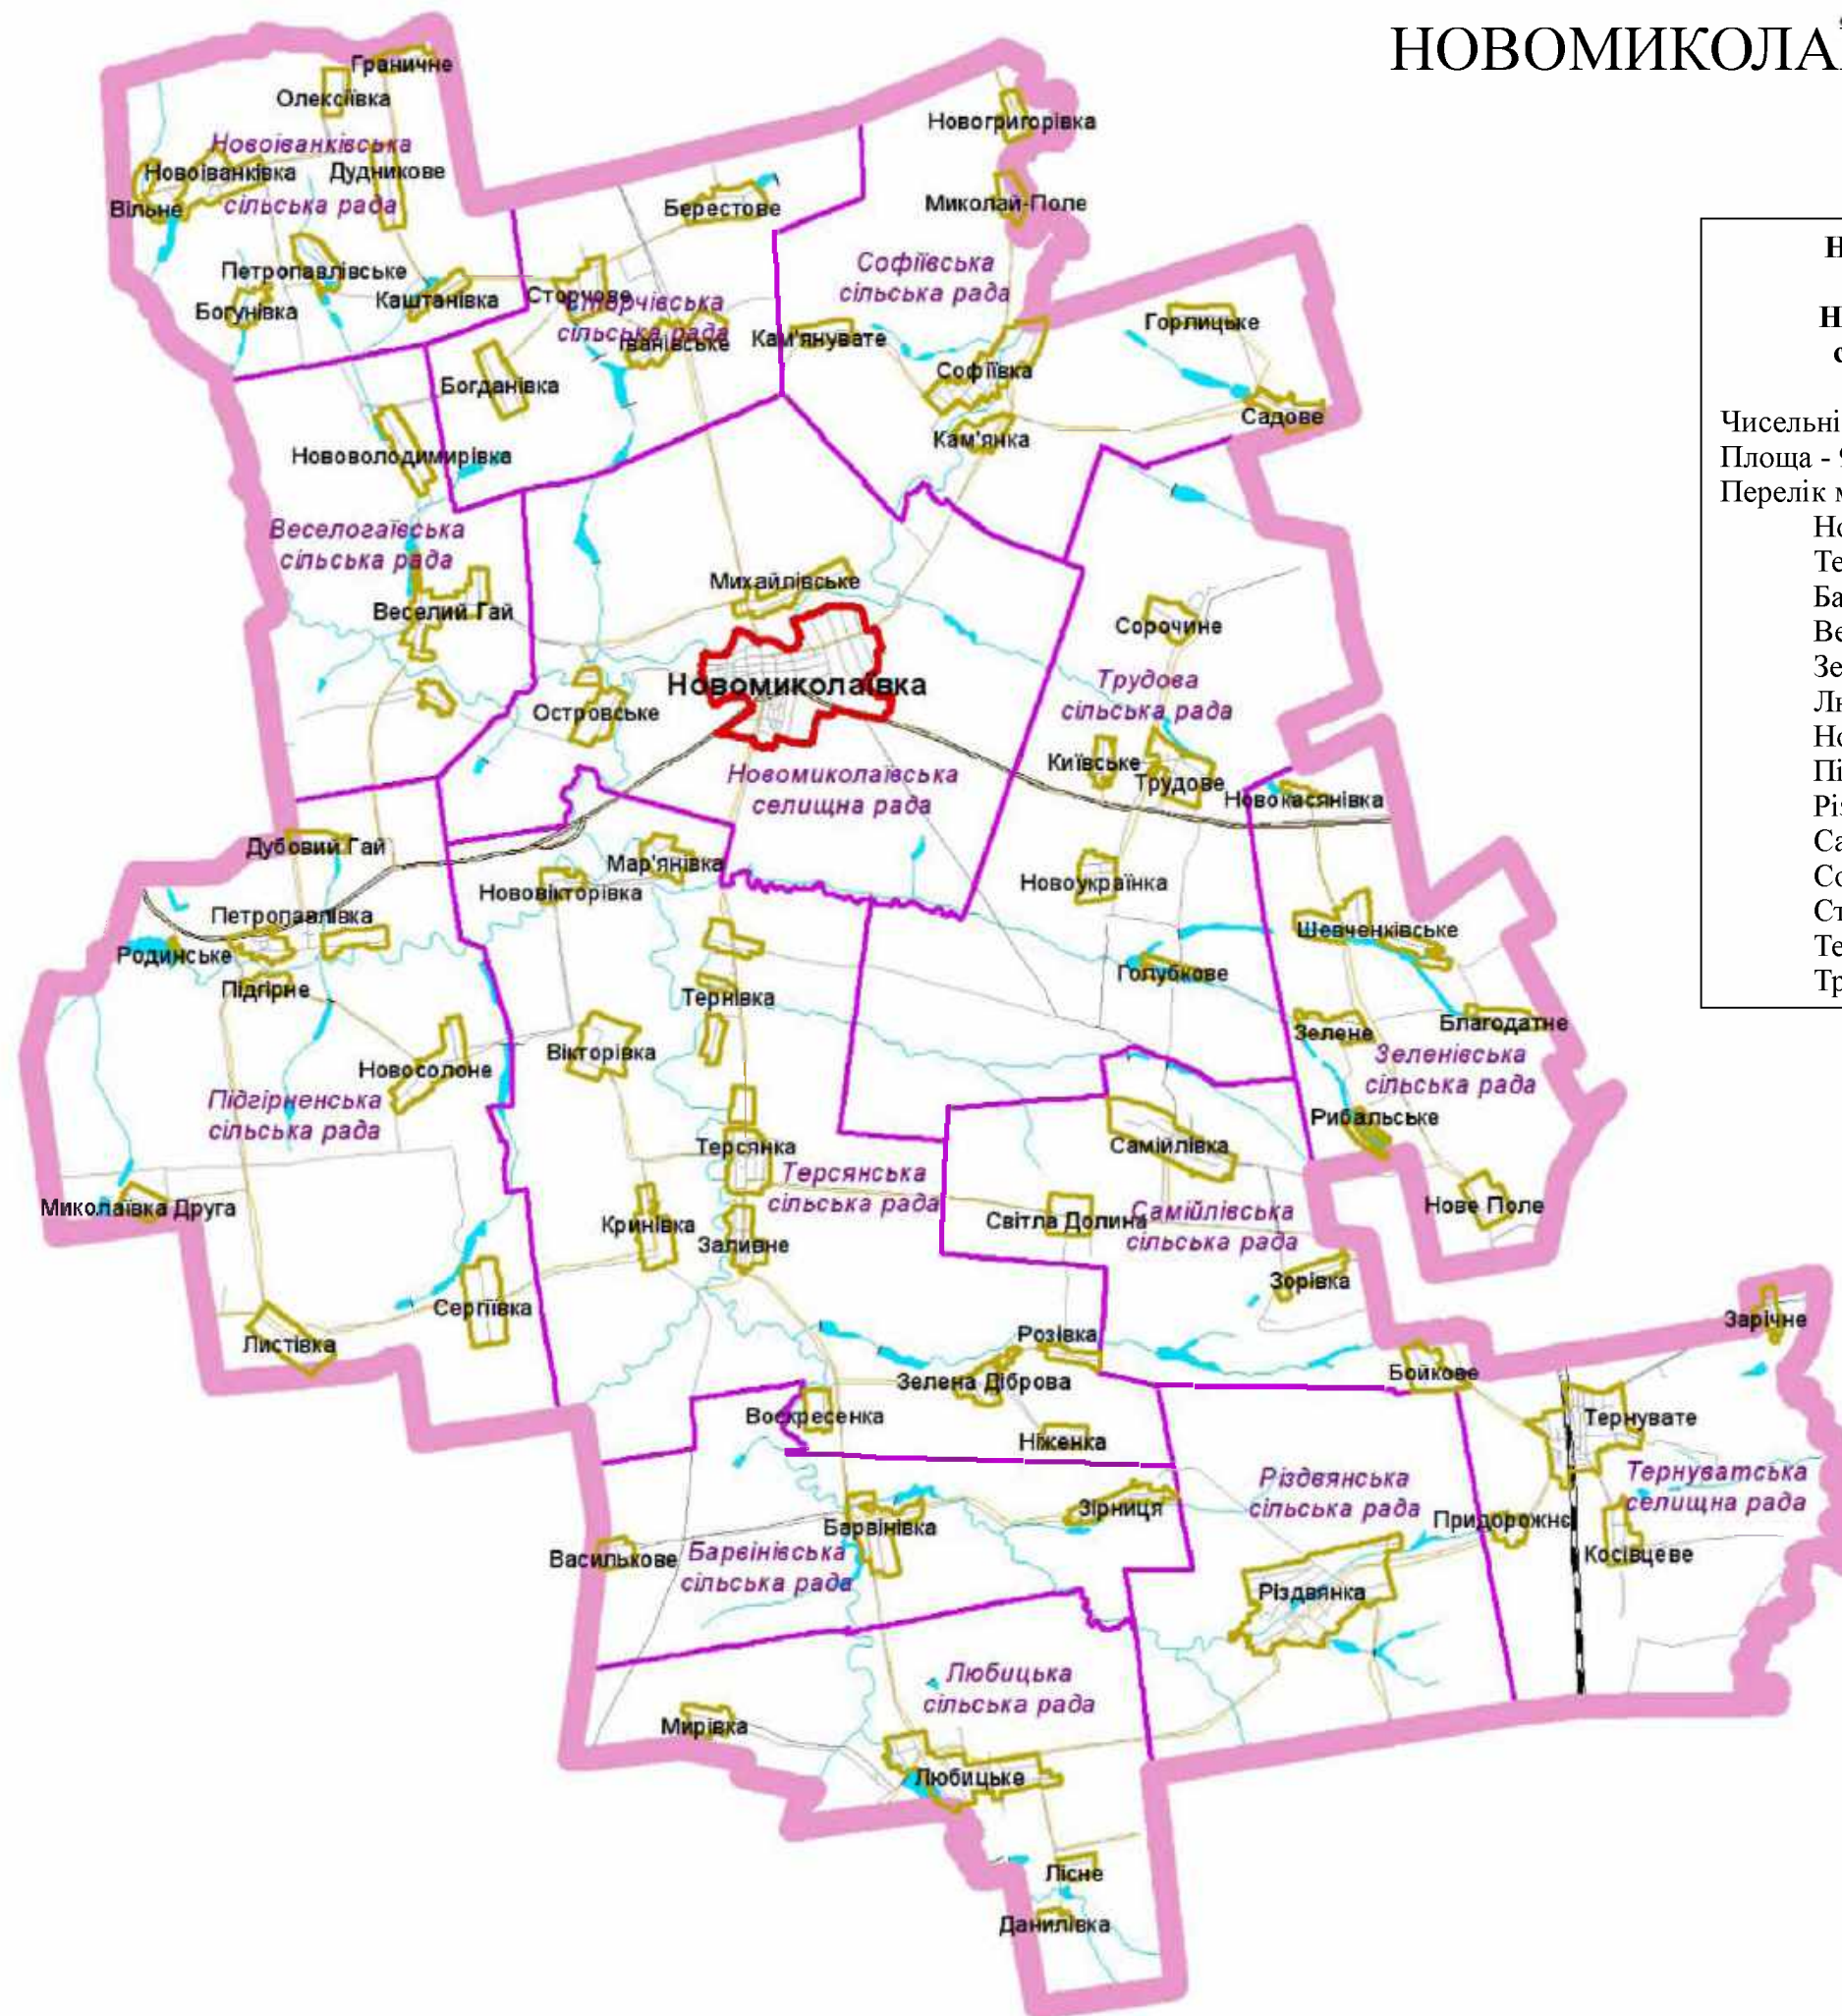

НОВОМИКОЛАЇВСЬКИЙ РАЙОН

станом на 01.05.2018

Новомиколаївська селищна територіальна громада Новомиколаївського району, смт Новомиколаївка (ПТГ)

Чисельність - 16 169 ос.

Площа - 915,9 кв. км

Перелік місцевих рад, що увійшли до складу

Новомиколаївська селищна (5 964 ос.)

Тернуватська селищна (1 555 ос.)

Барвінівська сільська (530 ос.)

Веселогаївська сільська (500 ос.)

Зеленівська сільська (577 ос.)

Любицька сільська (657 ос.)

Новоіванківська сільська (746 ос.)

Підгірненська сільська (960 ос.)

Різдвянська сільська (610 ос.)

Самійлівська сільська (596 ос.)

Софіївська сільська (790 ос.)

Сторчівська сільська (673 ос.)

Терсянська сільська (1 206 ос.)

Трудова сільська (805 ос.)