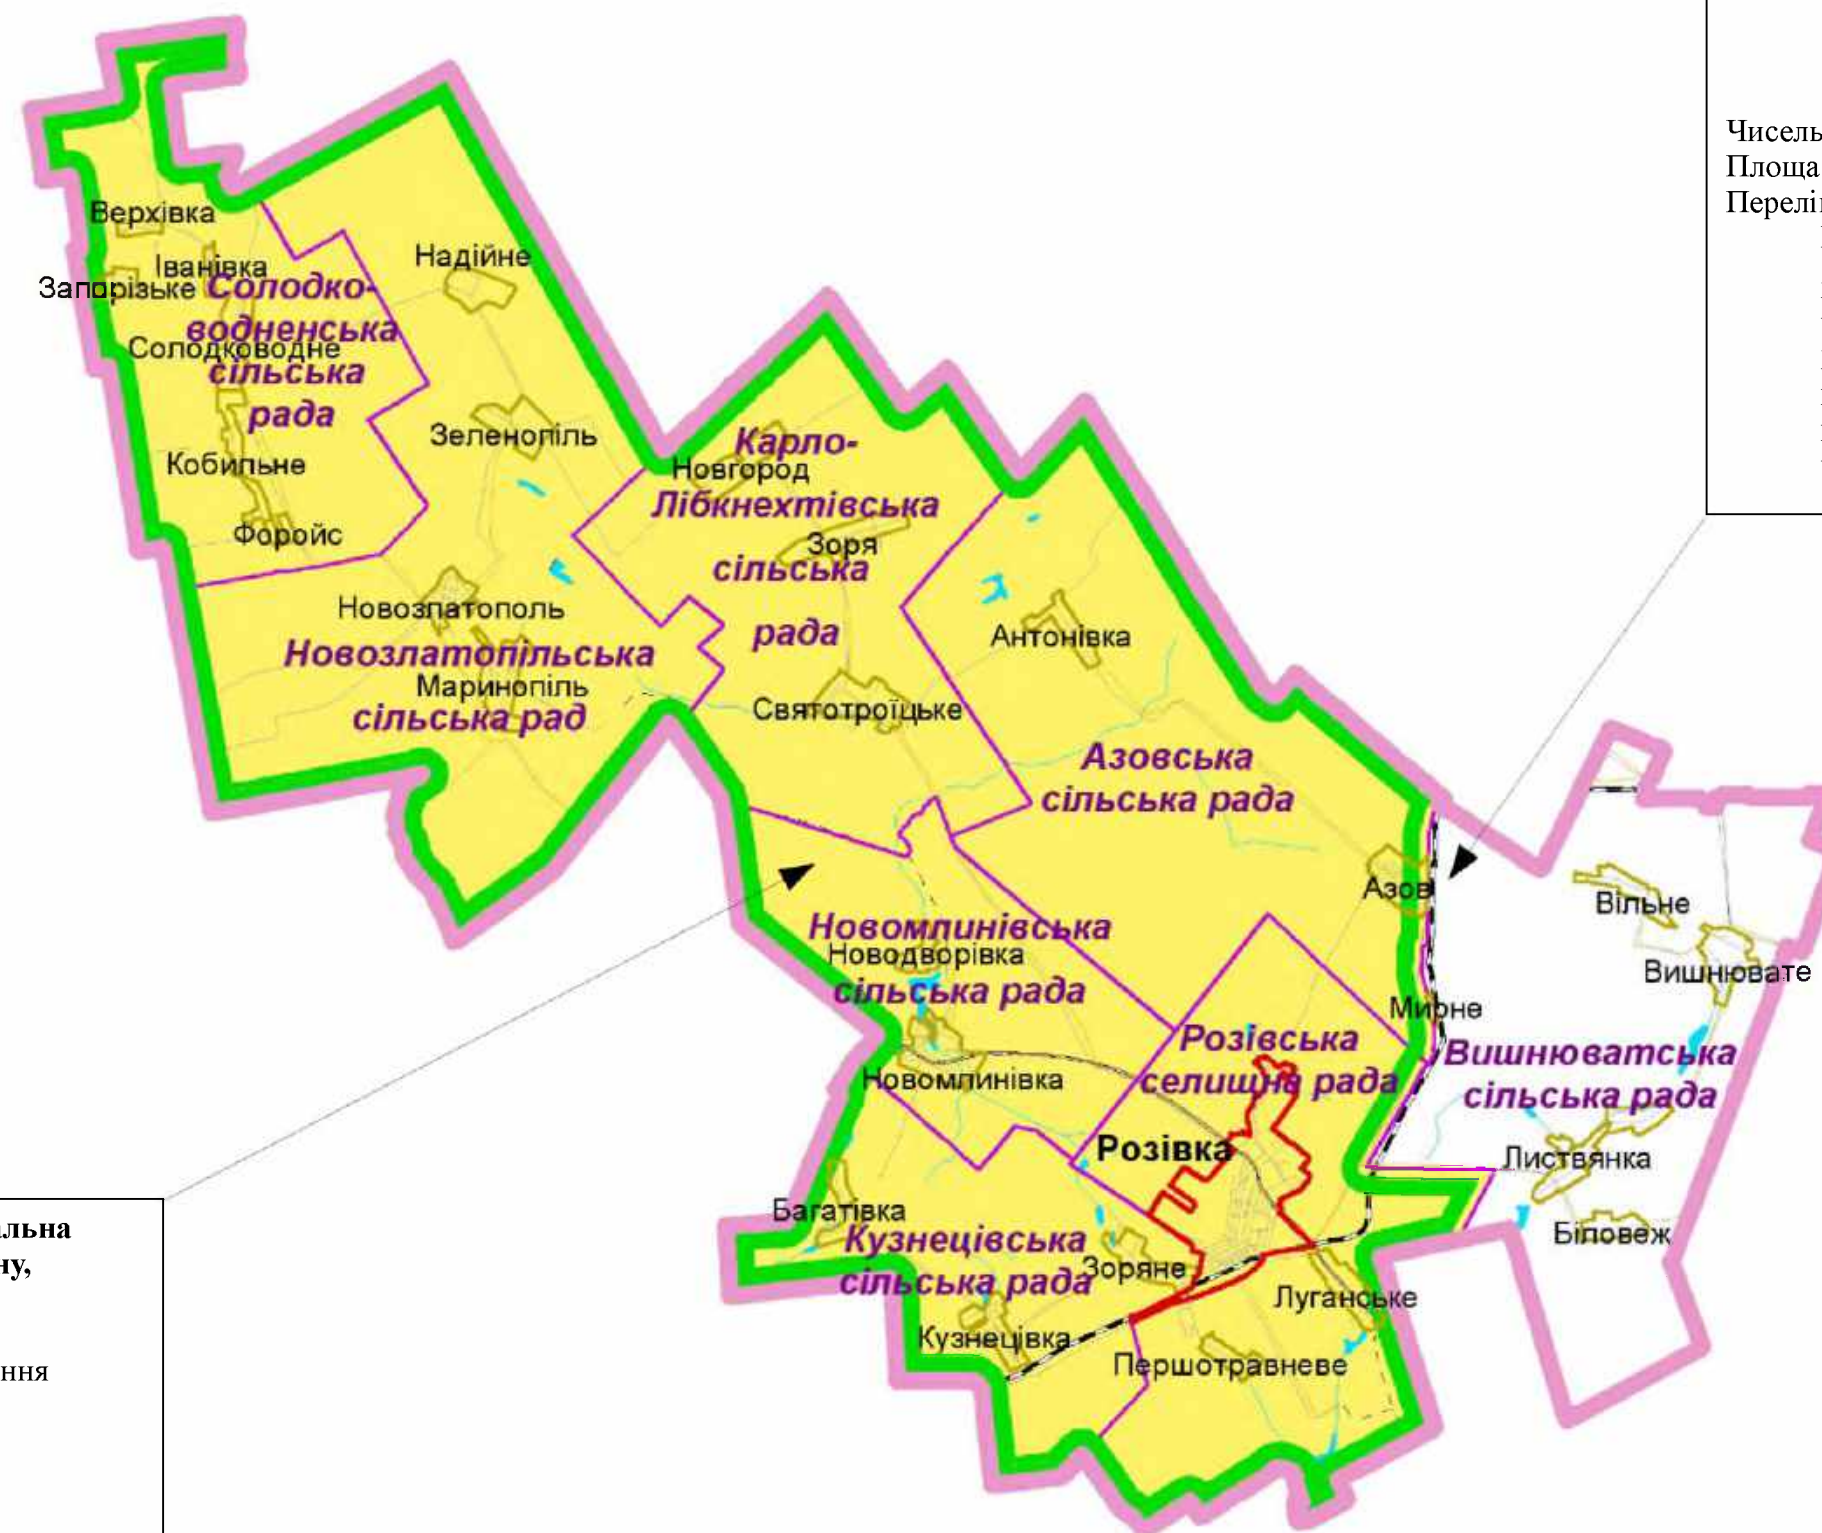

Розівська селищна територіальна громада Розівського району, смт Розівка (ПТГ)

Чисельність - 8 931 ос.

Площа - 609,7 кв. км

Перелік місцевих рад, що увійшли до складу

Розівська селищна (3 657 ос.)

Азовська сільська (880 ос.)