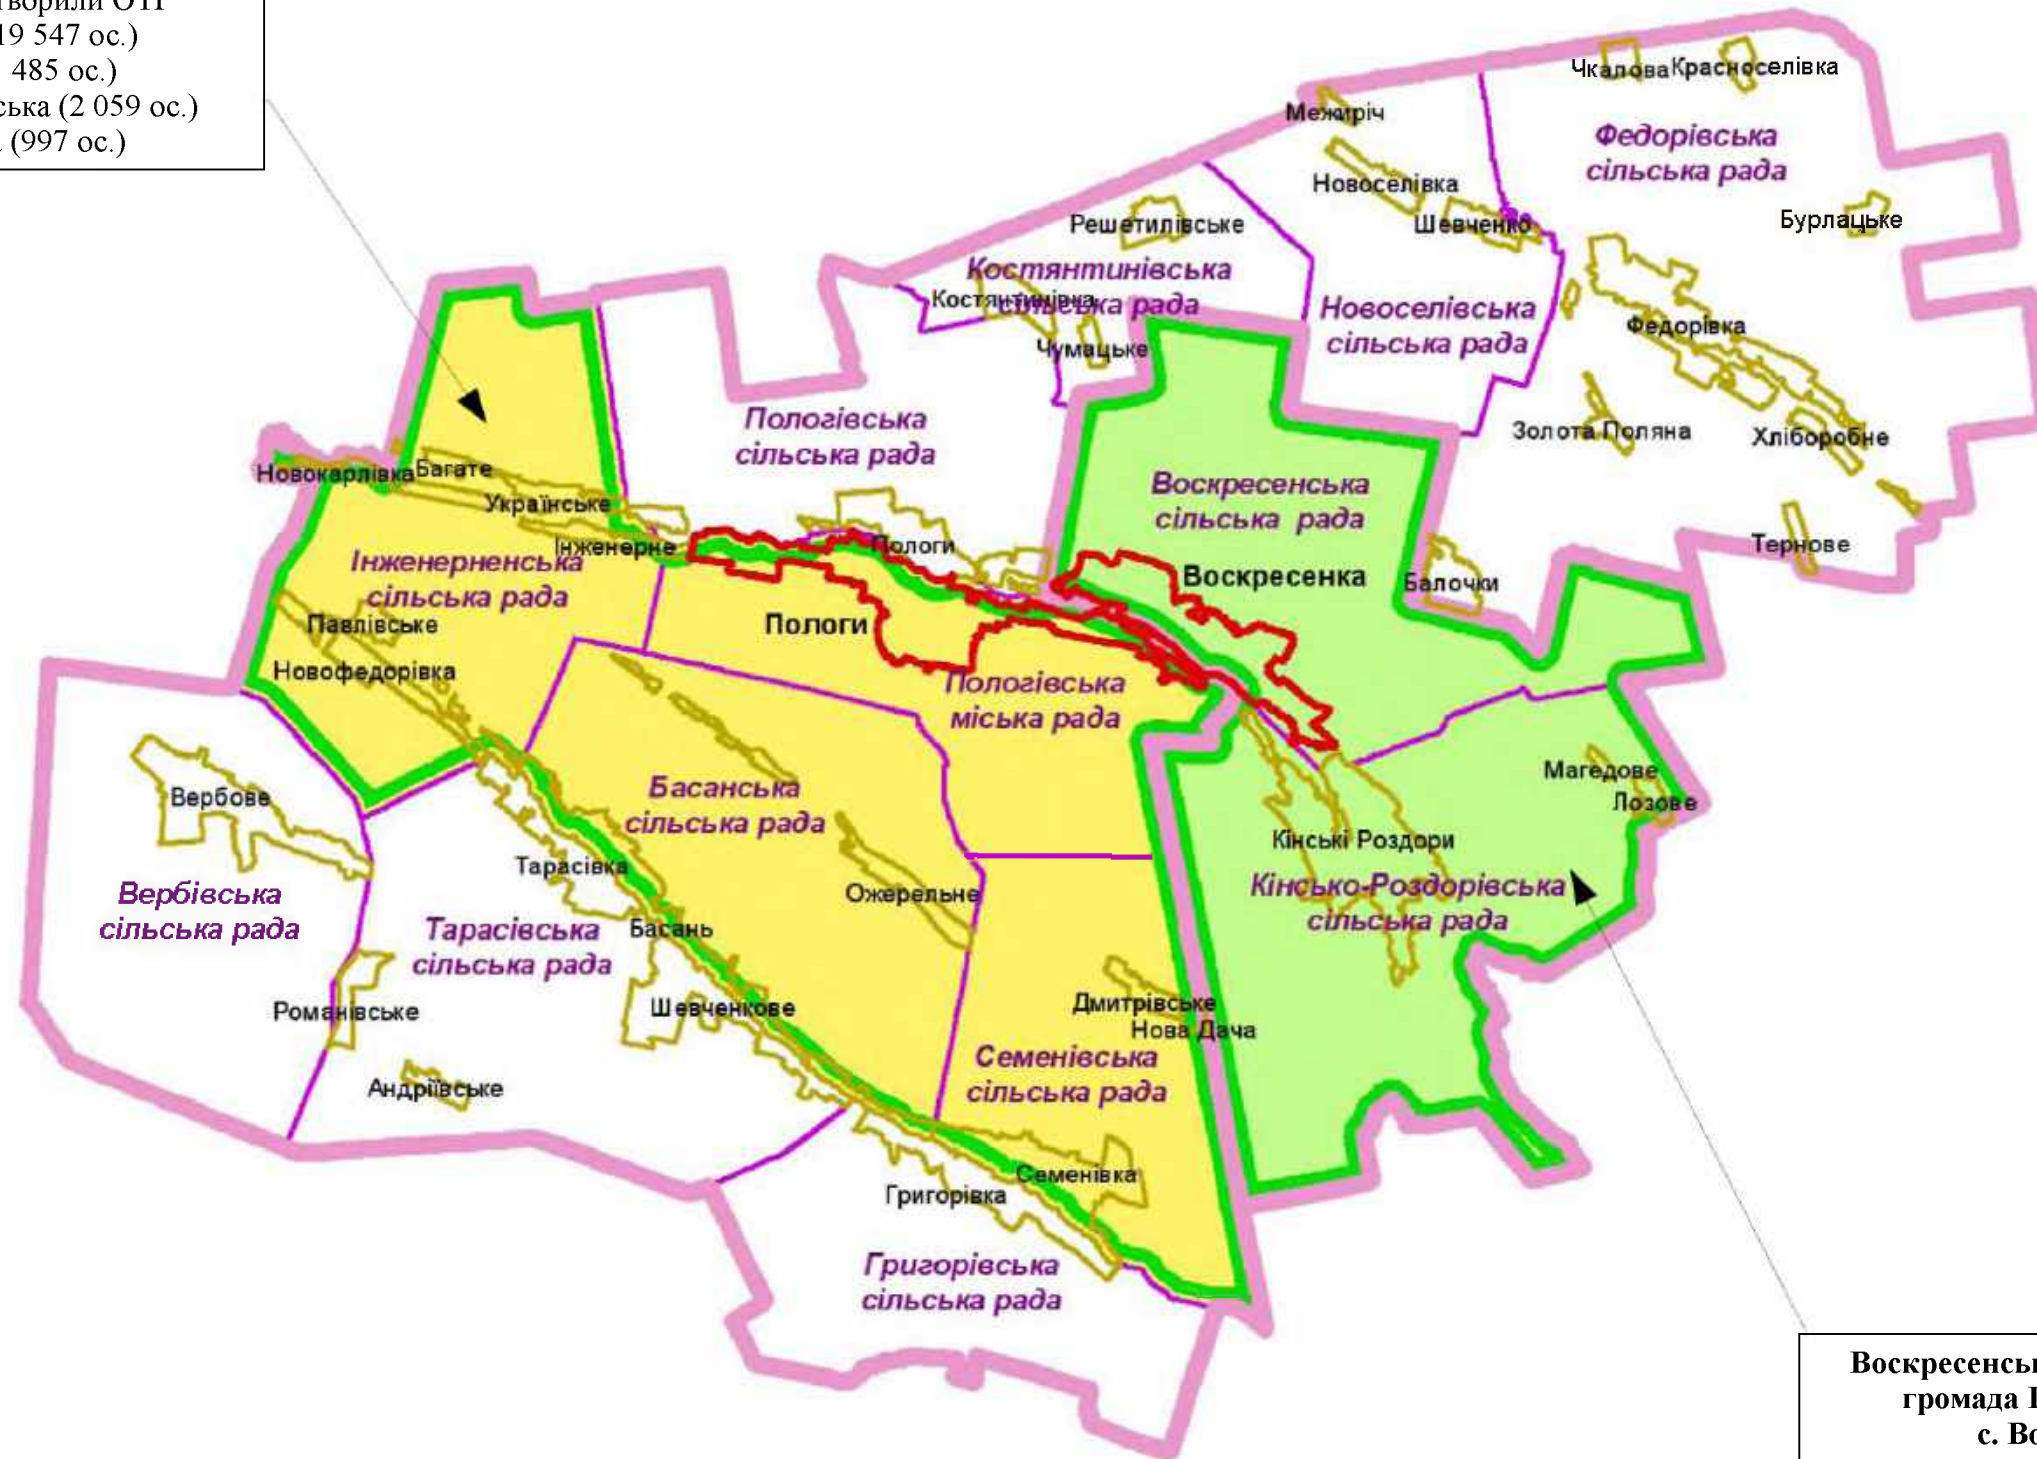

**Пологівська міська територіальна
групада Пологівського району,
м. Пологи (ОТГ)**

Очікує призначення виборів

Чисельність - 24 088 ос.

Площа - 390,2 кв. км

Перелік місцевих рад, що утворили ОТГ

Пологівська міська (19 547 ос.)

Басанська сільська (1 485 ос.)

Інженерненська сільська (2 059 ос.)

Семенівська сільська (997 ос.)

ПОЛОГІВСЬКИЙ РАЙОН

станом на 01.05.2018

**Воскресенська сільська територіальна
групада Пологівського району,
с. Воскресенка (ОТГ)**

Голова: Гузенко Микола Іванович
Приймальня: (06165) 3-35-84, ф. 3-35-42

Чисельність - 5 695 ос.

Площа - 264,70 кв. км

Перелік місцевих рад, що утворили ОТГ

Воскресенська сільська (2 960 ос.)

Кінсько-Роздорівська сільська (2 735 ос.)