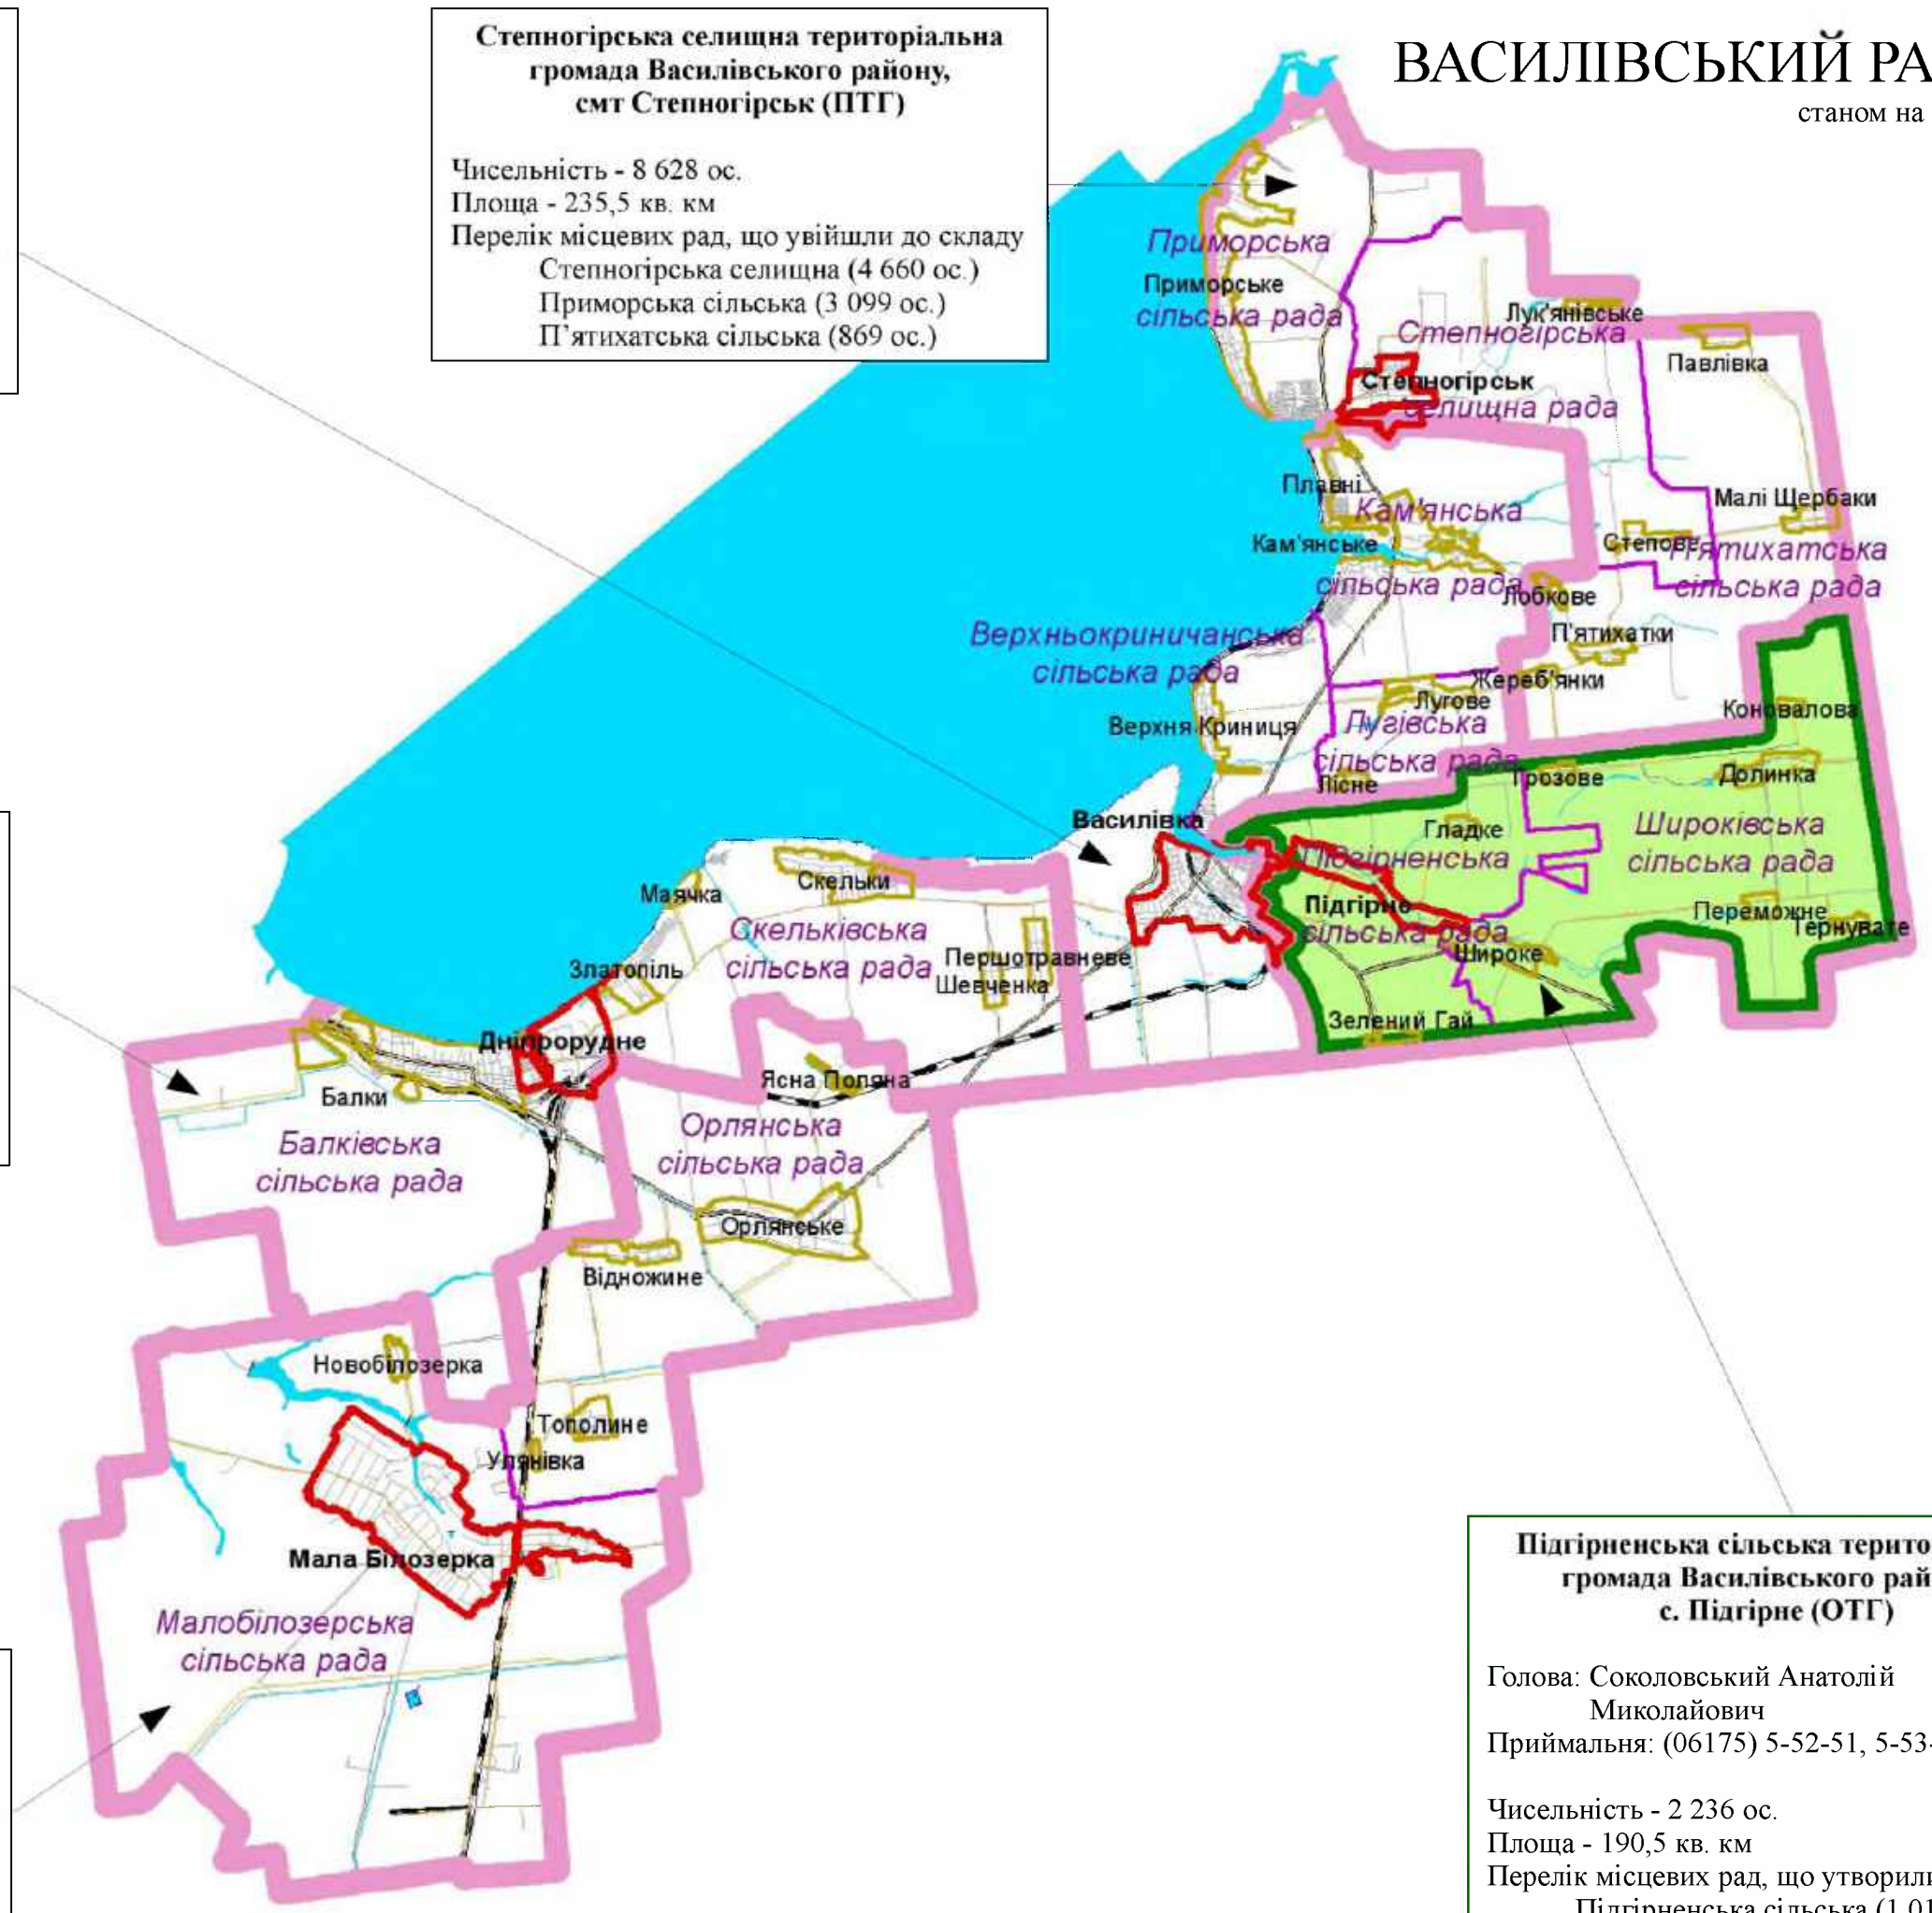

Чисельність - 17 611 ос.
Площа - 564,1 кв. км
Перелік місцевих рад, що увійшли до складу Василівська міська (13 543 ос.)
Верхньокриничанська сільська (1 233 ос.)
Кам'янська сільська (2 380 ос.)
Лугівська сільська (455 ос.)

Степногірська селищна територіальна громада Василівського району, смт Степногірськ (ПТГ)

Чисельність - 8 628 ос.
Площа - 235,5 кв. км
Перелік місцевих рад, що увійшли до складу Степногірська селищна (4 660 ос.)
Приморська сільська (3 099 ос.)
П'ятихатська сільська (869 ос.)

Дніпрорудненська міська територіальна громада Василівського району, м. Дніпрорудне (ПТГ)

Чисельність - 26 582 ос.
Площа - 414,0 кв. км
Перелік місцевих рад, що увійшли до складу Дніпрорудненська міська (18 918 ос.)
Балківська сільська (4 787 ос.)
Скельківська сільська (2 877 ос.)

Малобілозерська сільська територіальна громада Василівського району, с. Мала Білозерка (ПТГ)

Чисельність - 8 479 ос.
Площа - 414,9 кв. км
Перелік місцевих рад, що увійшли до складу Малобілозерська сільська (4 925 ос.)
Орлянська сільська (3 554 ос.)

Підгірненська сільська територіальна громада Василівського району, с. Підгірне (ОТГ)

Голова: Соколовський Анатолій
Миколайович
Приймальня: (06175) 5-52-51, 5-53-30

Чисельність - 2 236 ос.
Площа - 190,5 кв. км
Перелік місцевих рад, що утворили ОТГ
Підгірненська сільська (1 017 ос.)
Широківська сільська (1 219 ос.)