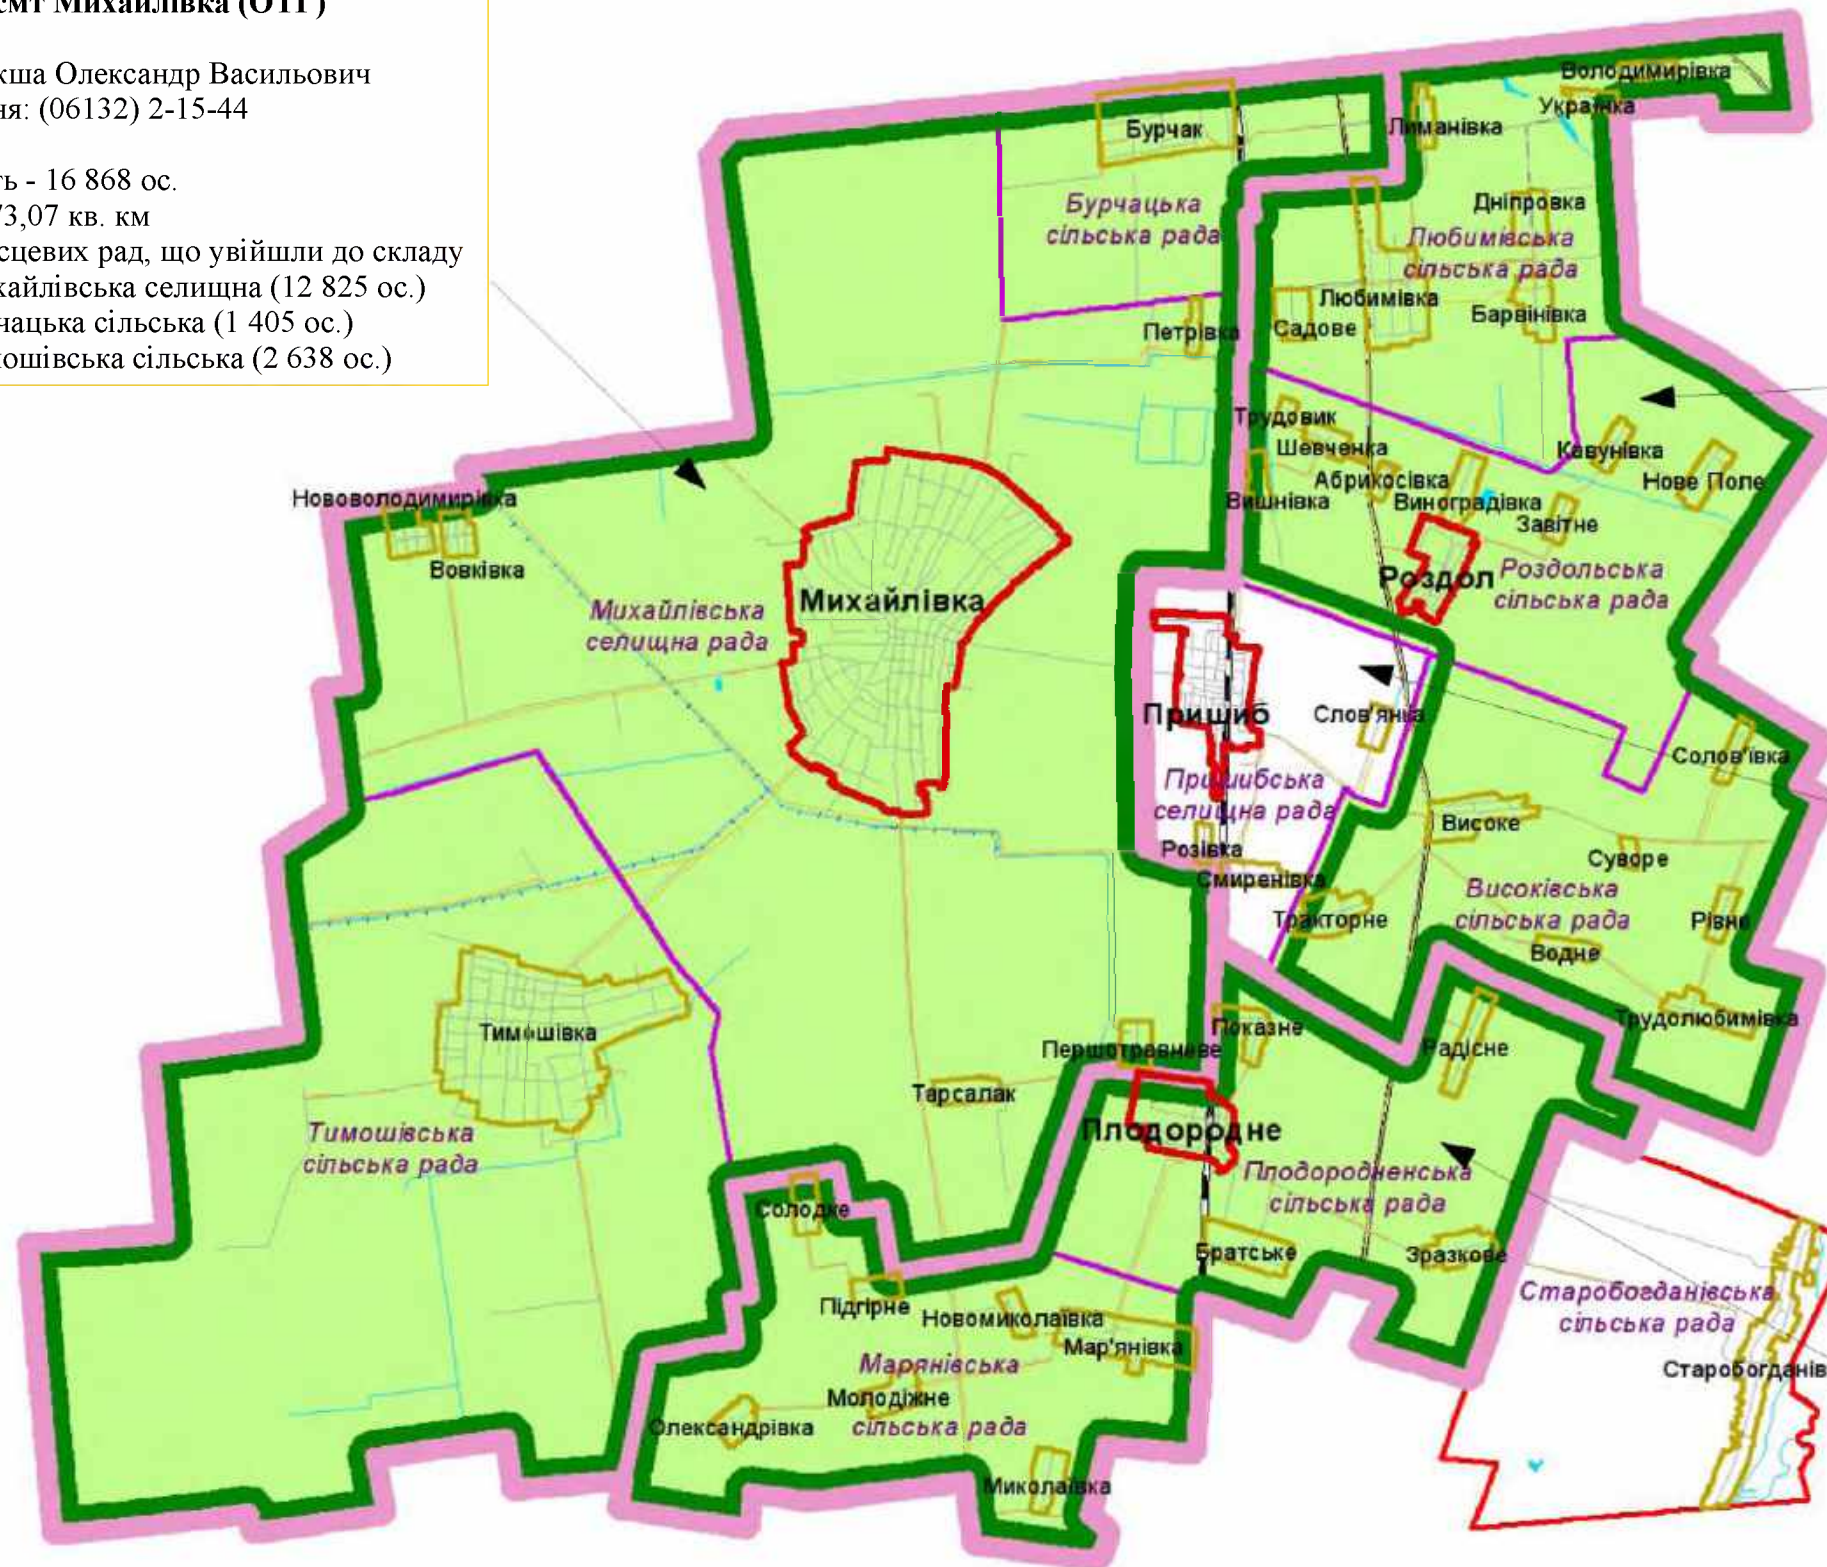

МИХАЙЛІВСЬКИЙ РАЙОН

станом на 01.05.2018

Михайлівська селищна територіальна громада Михайлівського району, смт Михайлівка (ОТГ)

Голова: Ракша Олександр Васильович
Приймальня: (06132) 2-15-44

Чисельність - 16 868 ос.
Площа - 573,07 кв. км
Перелік місцевих рад, що увійшли до складу Михайлівська селищна (12 825 ос.)
Бурчацька сільська (1 405 ос.)
Тимошівська сільська (2 638 ос.)

Роздольська сільська територіальна громада Михайлівського району, с. Роздол (ОТГ)

Голова: Копейченко Валентина Миколаївна
Приймальня: (06132) 2-81-38

Чисельність - 4 344 ос.
Площа - 238,3 кв. км
Перелік місцевих рад, що утворили ОТГ
Роздольська сільська (1 341 ос.)
Високівська сільська (1 410 ос.)
Любимівська сільська (1 593 ос.)

Пришибська селищна територіальна громада Михайлівського району, смт Пришиб (ПТГ)

Чисельність - 7 852 ос.
Площа - 277,7 кв. км
Перелік місцевих рад, що увійшли до складу Пришибська селищна (3 508 ос.)
Високівська сільська (1 410 ос.)
Любимівська сільська (1 593 ос.)
Роздольська сільська (1 341 ос.)

Плодородненська сільська територіальна громада Михайлівського району, с. Плодородне (ПТГ)

Голова: Ходирев Андрій Васильович
Приймальня: (06132) 95131

Чисельність - 3 609 ос.
Площа - 216,33 кв. км
Перелік місцевих рад, що утворили ОТГ
Плодородненська сільська (2 517 ос.)
Мар'янівська сільська (1 092 ос.)