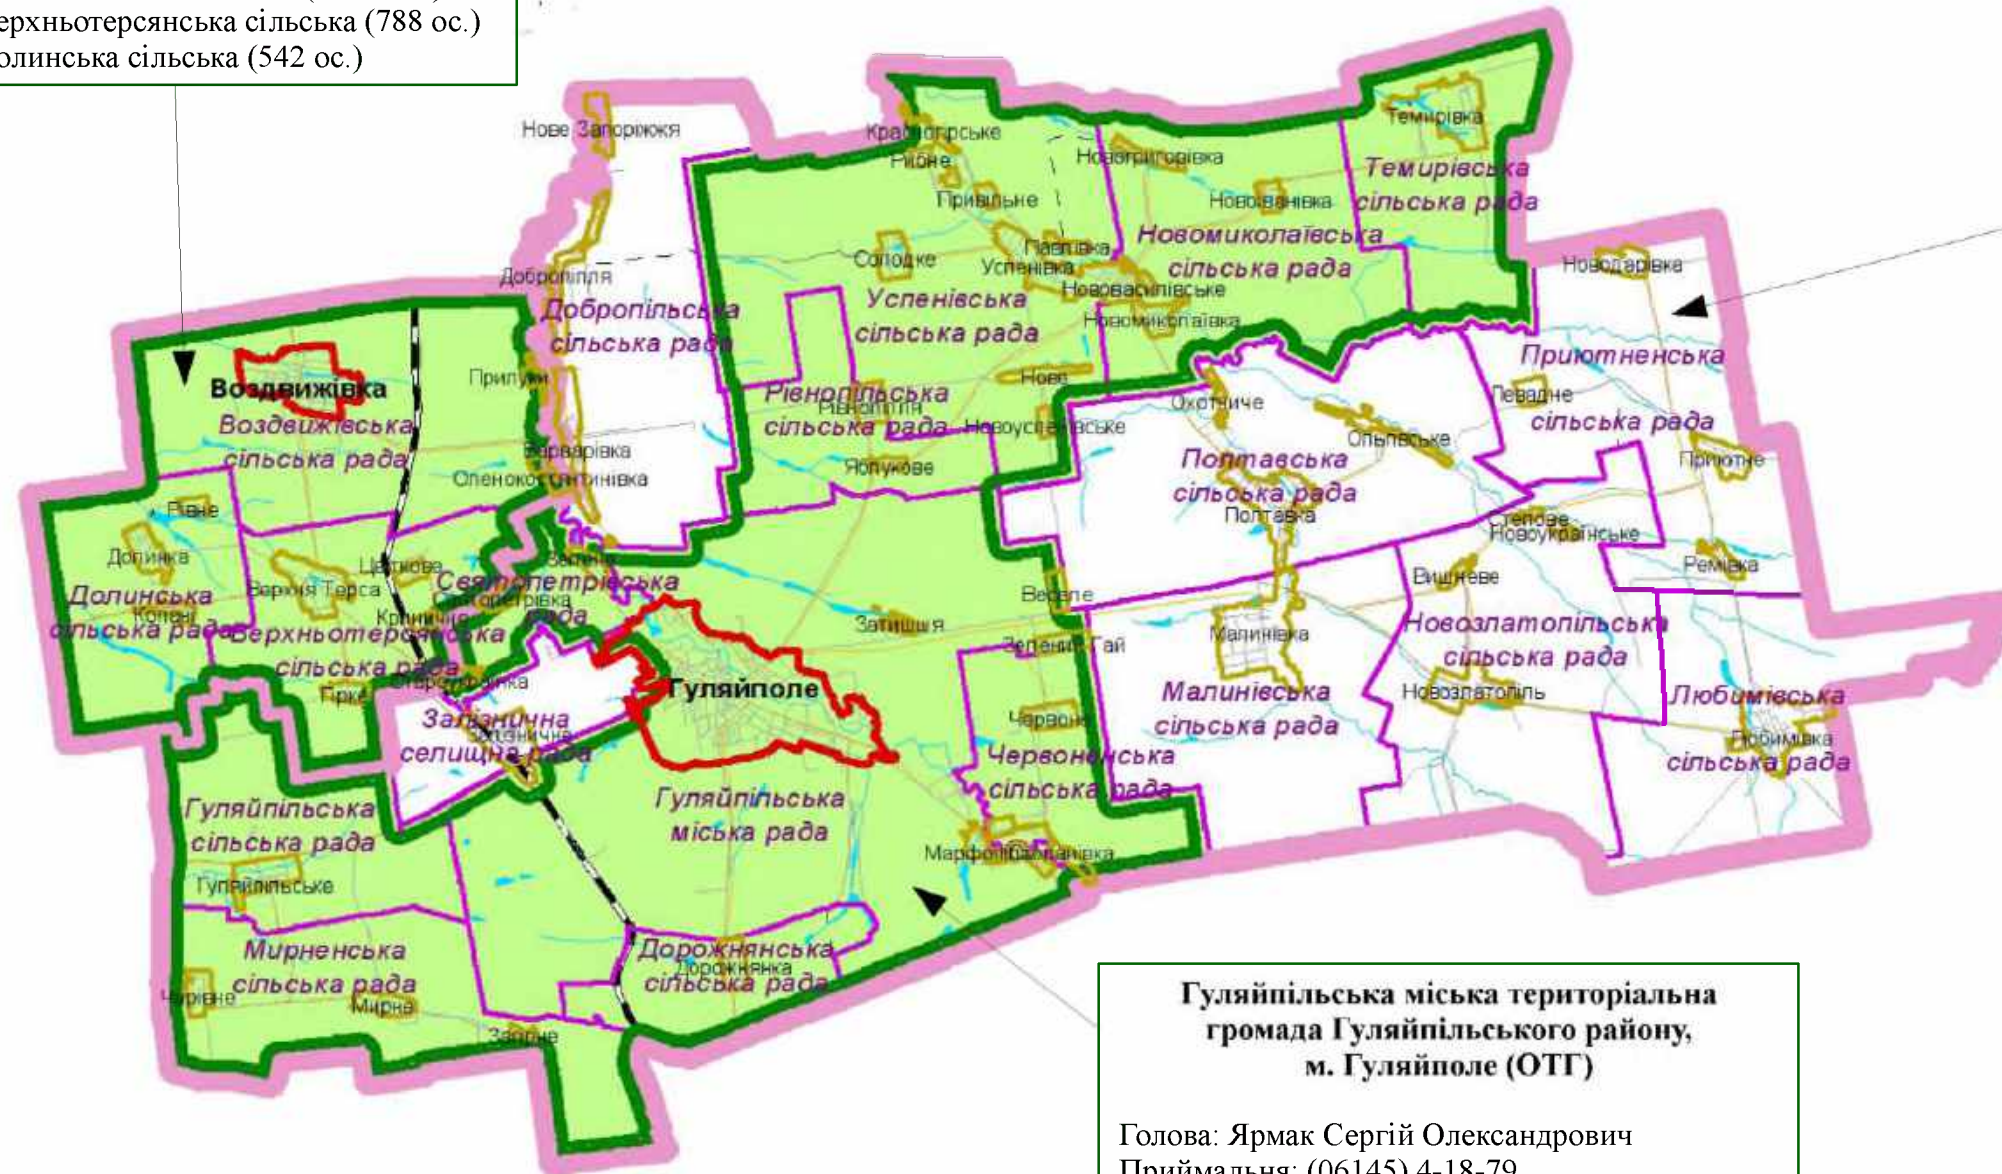

Воздвижівська сільська територіальна громада Гуляйпільського району, с. Воздвижівка (ОТГ)

Голова: Тютюник Віктор Вікторович
Приймальня: (06145) 9-65-31

Чисельність - 2 362 ос.

Площа - 176,85 кв. км

Перелік місцевих рад, що утворили ОТГ

Воздвижівська сільська (1 032 ос.)

Верхньотерсянська сільська (788 ос.)

Долинська сільська (542 ос.)

Гуляйпільська міська територіальна громада Гуляйпільського району, м. Гуляйполе (ПТГ)

Чисельність - 24 403 ос.

Площа - 1 300,0 кв. км

Перелік місцевих рад, що увійшли до складу

Гуляйпільська міська (14 266 ос.)

Залізнична селищна (1 110 ос.)

Гуляйпільська сільська (768 ос.)

Добропільська сільська (656 ос.)

Дорожнянська сільська (237 ос.)

Любимівська сільська (666 ос.)

Малинівська сільська (634 ос.)

Мирненська сільська (440 ос.)

Новозлатопільська сільська (834 ос.)

Новомиколаївська сільська (666 ос.)

Полтавська сільська (890 ос.)

Приютненська сільська (489 ос.)

Рівнопільська сільська (228 ос.)

Святопетрівська сільська (252 ос.)

Темирівська сільська (469 ос.)

Успенівська сільська (1 370 ос.)

Червоненська сільська (428 ос.)

Гуляйпільська міська територіальна громада Гуляйпільського району, м. Гуляйполе (ОТГ)

Голова: Ярмак Сергій Олександрович

Приймальня: (06145) 4-18-79

Чисельність - 19 124 ос.

Площа - 653,29 кв. км

Перелік місцевих рад, що утворили ОТГ

Гуляйпільська міська (14 266 ос.)

Гуляйпільська сільська (768 ос.)

Дорожнянська сільська (237 ос.)

Мирненська сільська (440 ос.)

Новомиколаївська сільська рада (666 ос.)

Рівнопільська сільська (228 ос.)

Святопетрівська сільська (252 ос.)

Темирівська сільська рада (469 ос.)

Успенівська сільська рада (1 370 ос.)

Червоненська сільська (428 ос.)