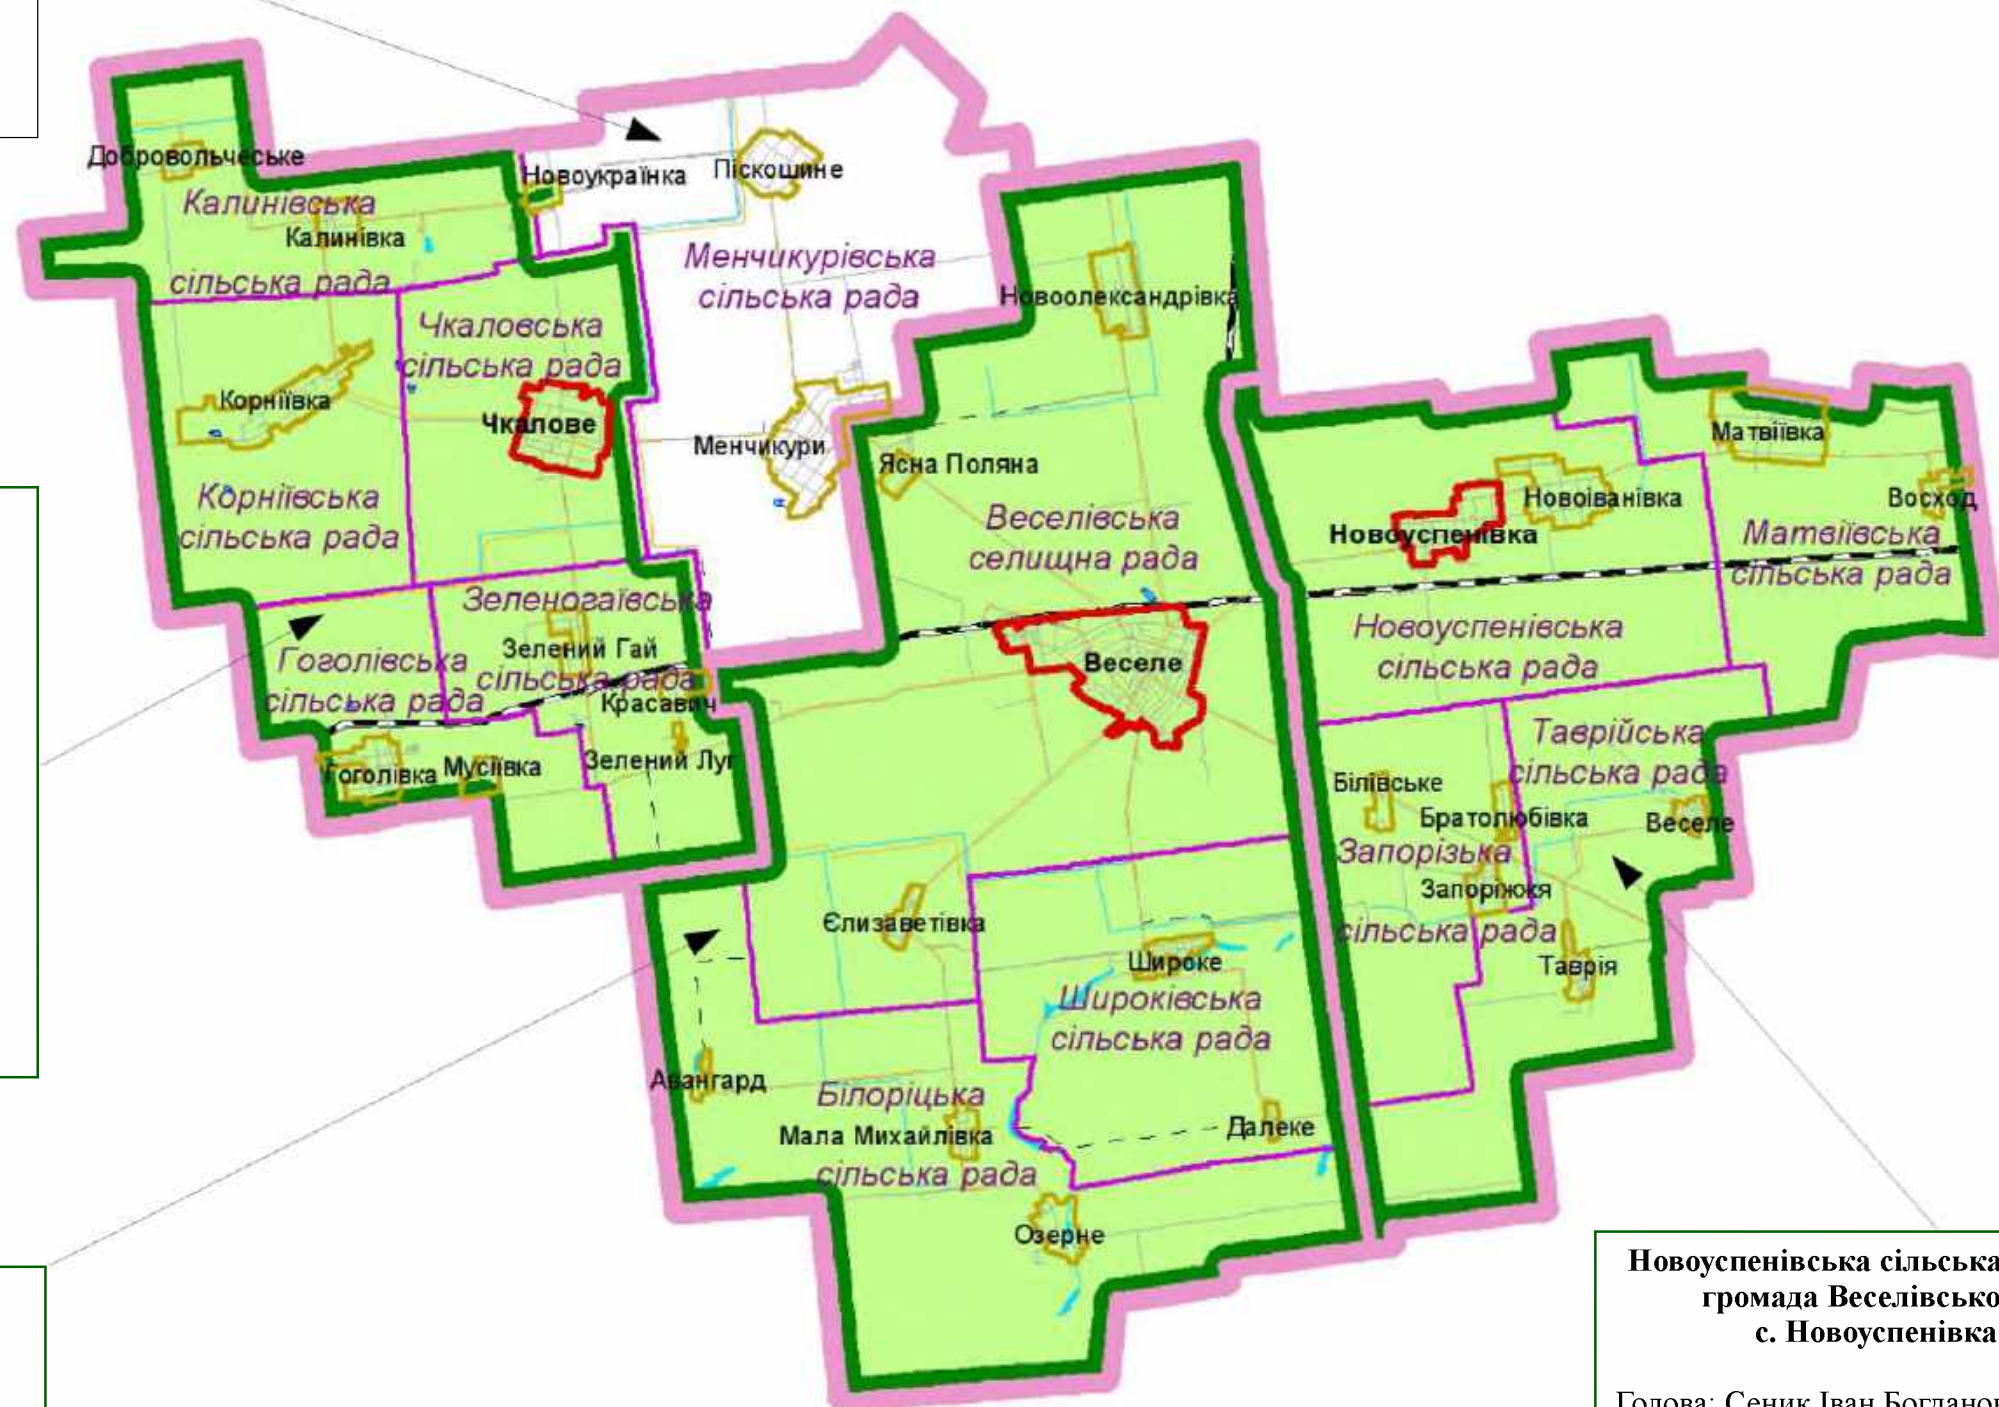

Чисельність - 5 018 ос.
Площа - 395,07 кв. км
Перелік місцевих рад, що увійшли до складу
Чкаловська сільська (871 ос.)
Гоголівська сільська (504 ос.)
Зеленогаївська сільська (526 ос.)
Калинівська сільська (736 ос.)
Корніївська сільська (729 ос.)
Менчикурівська сільська (1 652 ос.)

Чкаловська сільська територіальна громада Веселівського району, с. Чкалове (ОТГ)

Голова: Калиновський Станіслав Васильович
Приймальня: (06136) 7-45-31
Чисельність - 3 366 ос.
Площа - 265,80 кв. км
Перелік місцевих рад, що утворили ОТГ
Чкаловська сільська (871 ос.)
Гоголівська сільська (504 ос.)
Зеленогаївська сільська (526 ос.)
Калинівська сільська (736 ос.)
Корніївська сільська (729 ос.)

Веселівська селищна територіальна громада Веселівського району, смт Веселе (ОТГ)

Голова: Кіяшко Петро Миколайович
Приймальня: (06136) 2-11-78, 2-14-46
Чисельність - 12 809 ос.
Площа - 438,22 кв. км
Перелік місцевих рад, що утворили ОТГ
Веселівська селищна (10 961 ос.)
Білоріцька сільська (889 ос.)
Широківська сільська (959 ос.)

Новоуспенівська сільська територіальна громада Веселівського району, с. Новоуспенівка (ОТГ)

Голова: Сенік Іван Богданович
Приймальня: (06136) 7-65-31, ф. 2-16-87
Чисельність - 3 723 ос.
Площа - 296,15 кв. км
Перелік місцевих рад, що утворили ОТГ
Новоуспенівська сільська (1 262 ос.)
Запорізька сільська (654 ос.)
Матвіївська сільська (807 ос.)
Таврійська сільська (1 000 ос.)