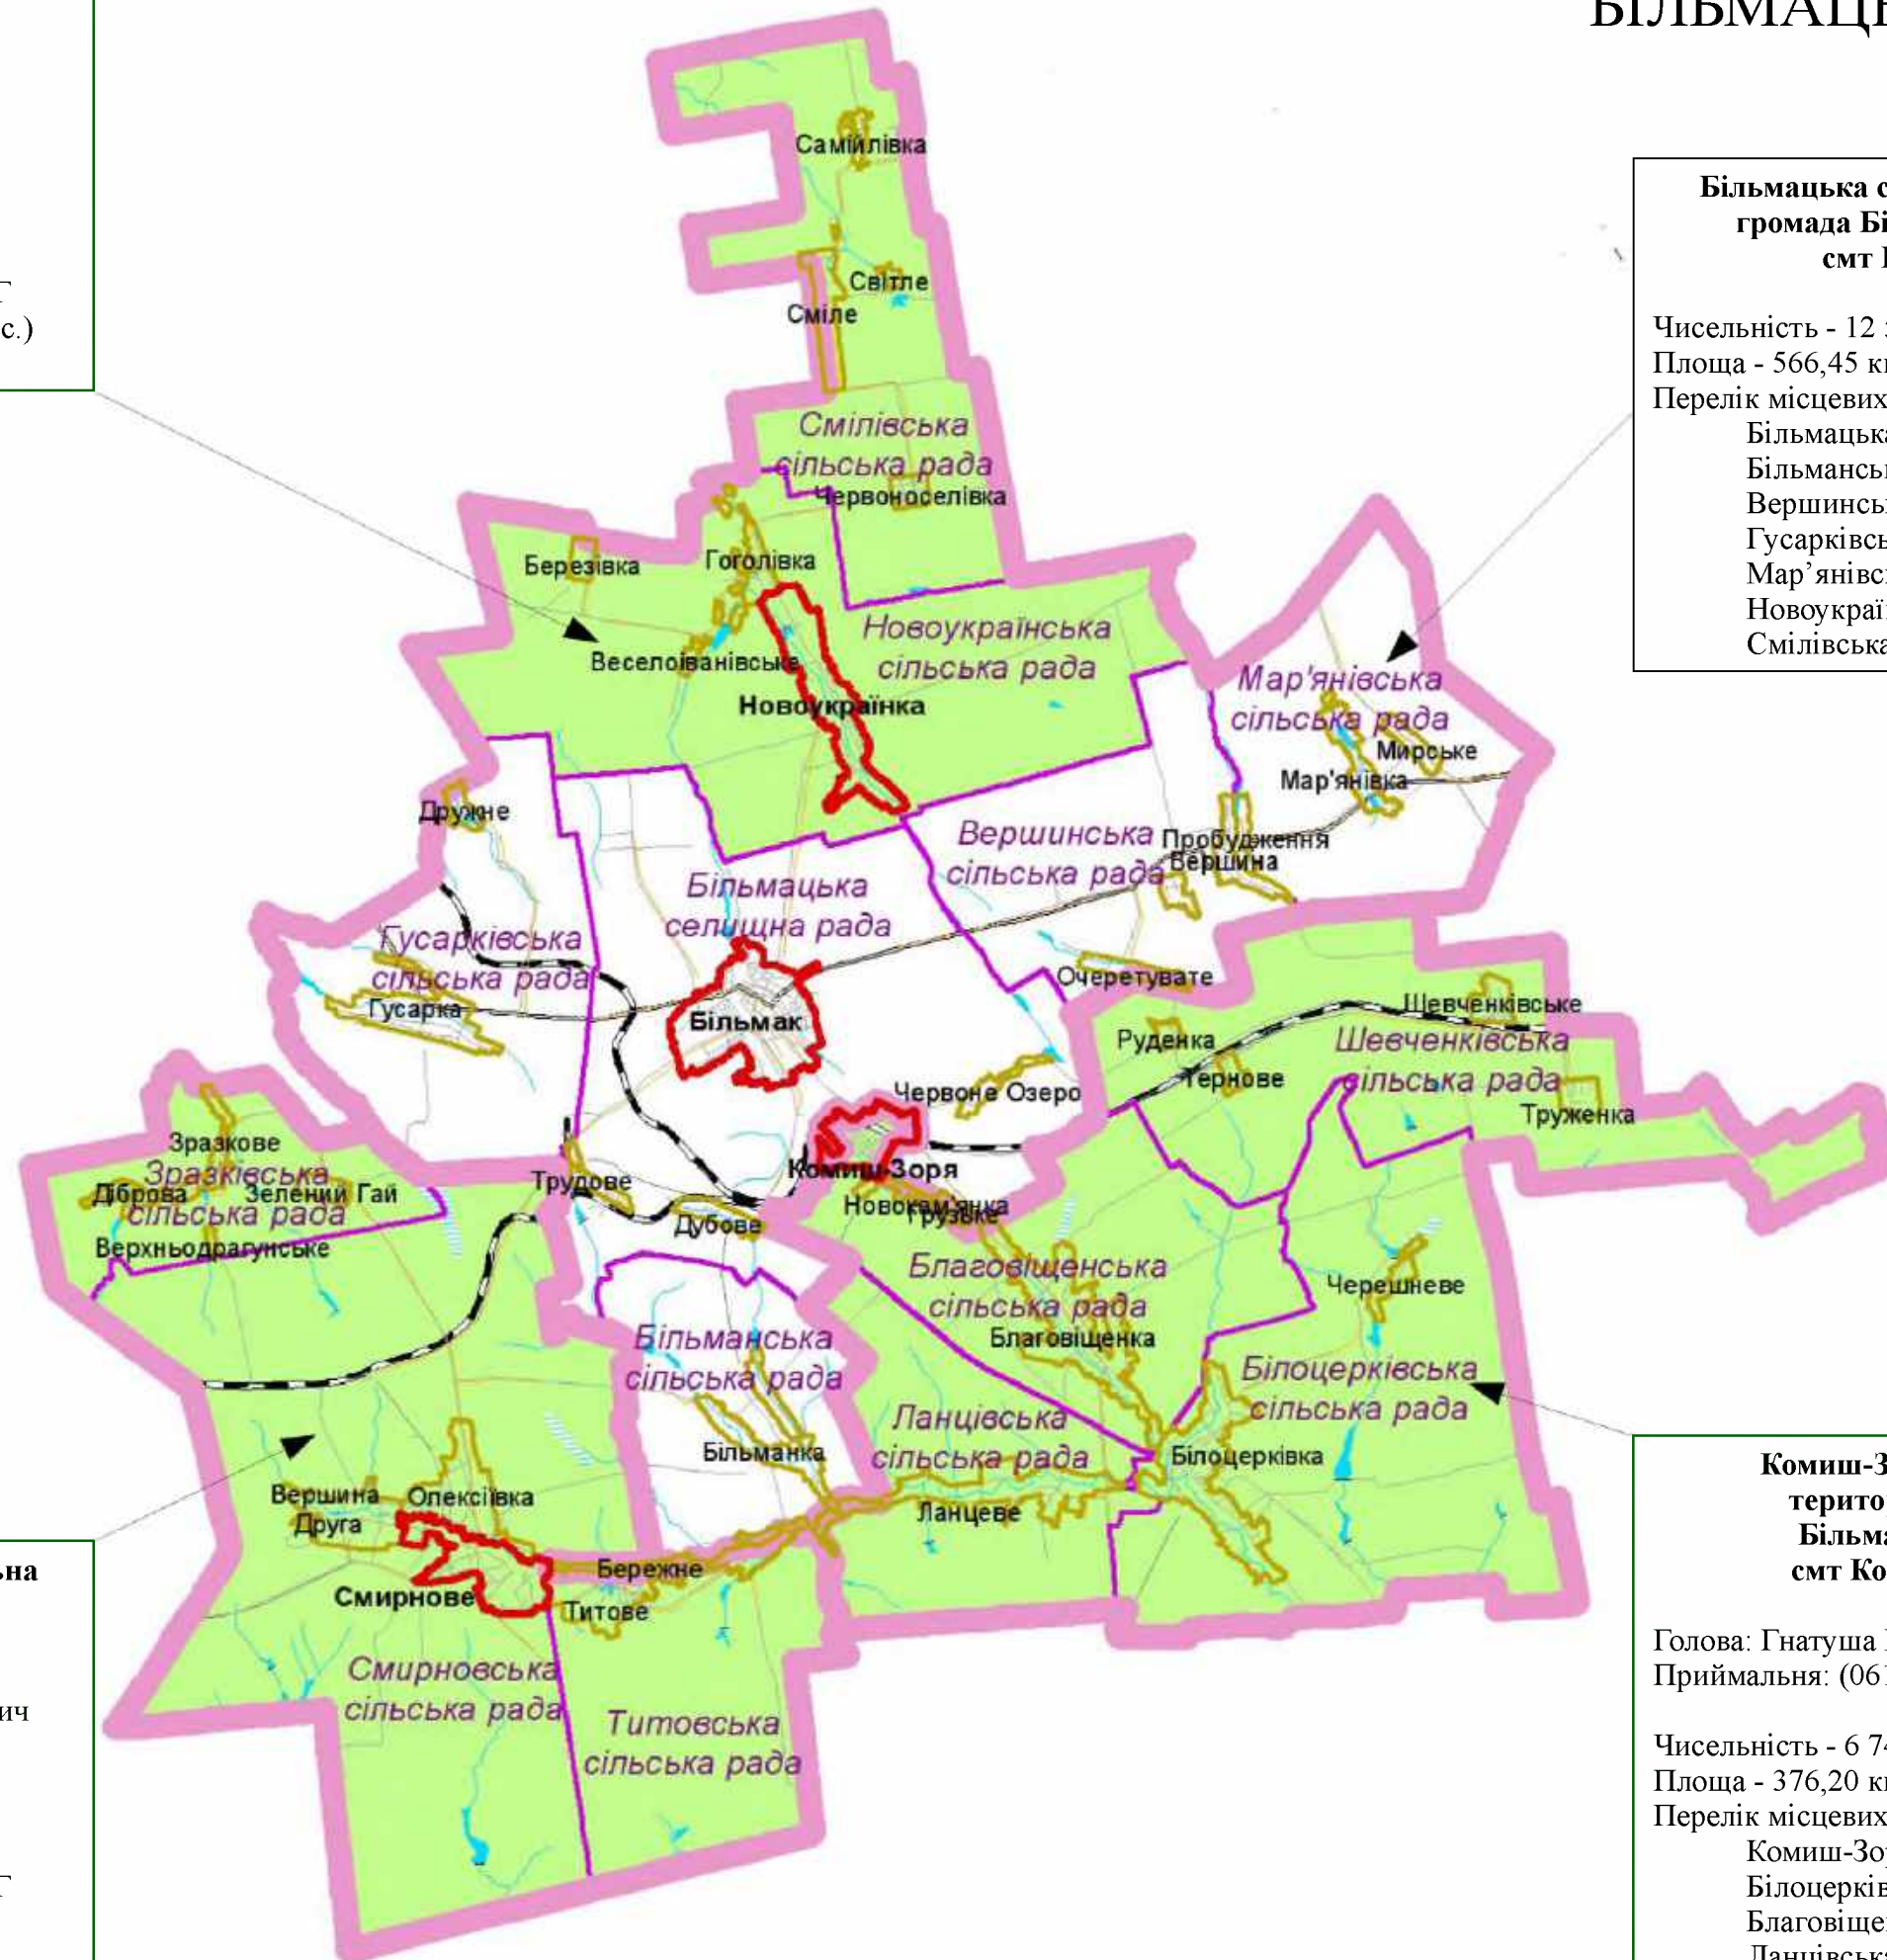

БІЛЬМАЦЬКИЙ РАЙОН

станом на 01.05.2018

Новоукраїнська сільська територіальна громада Більмацького району, с. Новоукраїнка (ОТГ)

Голова: Бажан Анатолій Валентинович
Приймальня: (06147) 7-56-45

Чисельність - 2 109 ос.
Площа - 230,32 кв. км
Перелік місцевих рад, що утворили ОТГ
Новоукраїнська сільська (1 293 ос.)
Смілівська сільська (816 ос.)

Більмацька селищна територіальна громада Більмацького району, смт Більмак (ПТГ)

Чисельність - 12 546 ос.
Площа - 566,45 кв. км
Перелік місцевих рад, що увійшли до складу
Більмацька селищна (7 967 ос.)
Більманська сільська (387 ос.)
Вершинська сільська (510 ос.)
Гусарківська сільська (978 ос.)
Мар'янівська сільська (595 ос.)
Новоукраїнська сільська (1 293 ос.)
Смілівська сільська (816 ос.)

Смирновська сільська територіальна громада Більмацького району, с. Смирнове (ОТГ)

Голова: Романюк Олександр Ярославович
Приймальня: (06147) 7-43-45

Чисельність - 3 793 ос.
Площа - 317,60 кв. км
Перелік місцевих рад, що утворили ОТГ
Смирновська сільська (2 950 ос.)
Зразківська сільська (397 ос.)
Титовська сільська (446 ос.)

Комиш-Зорянська селищна територіальна громада Більмацького району, смт Комиш-Зоря (ОТГ)

Голова: Гнатуша Ігор Вікторович
Приймальня: (06147) 2-23-98

Чисельність - 6 748 ос.
Площа - 376,20 кв. км
Перелік місцевих рад, що утворили ОТГ
Комиш-Зорянська селищна (2 460 ос.)
Білоцерківська сільська (1 267 ос.)
Благовіщенська сільська (1 526 ос.)
Ланцівська сільська (424 ос.)
Шевченківська сільська (1 071 ос.)