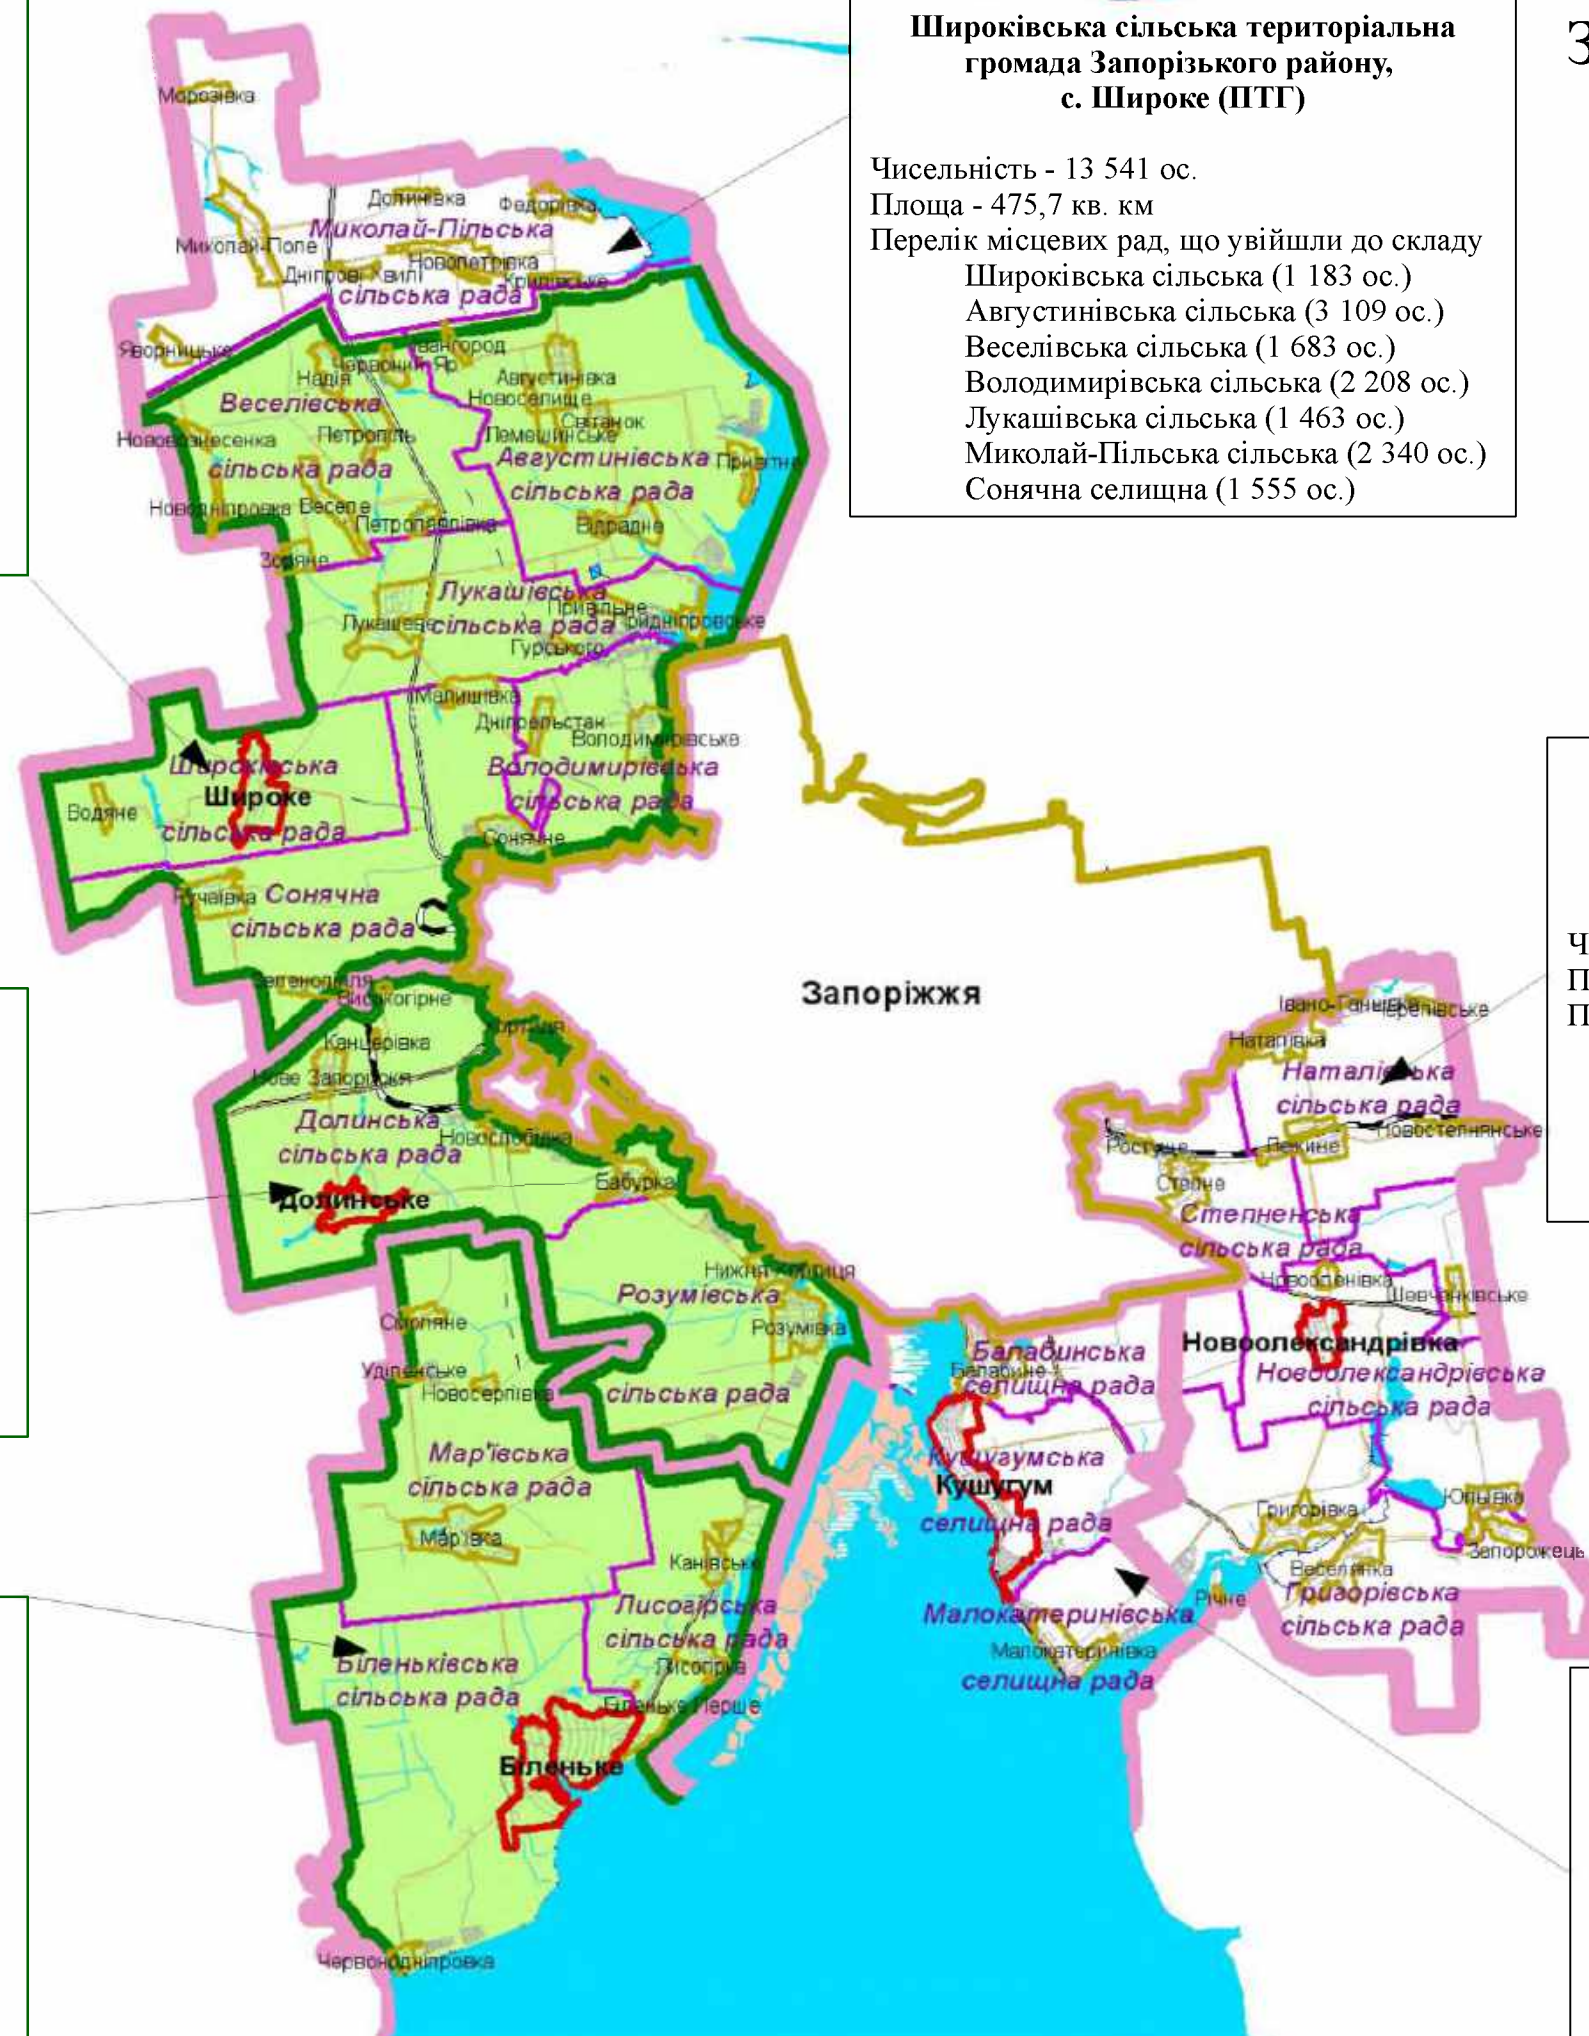

Широківська сільська територіальна громада Запорізького району, с. Широке (ОТГ)

Голова: Коротенко Денис Олександрович
Приймальня: (061) 223-62-10

Чисельність - 11 201 ос.

Площа - 378,34 кв. км

Перелік місцевих рад, що утворили ОТГ

- Широківська сільська (1 183 ос.)
- Августинівська сільська (3 109 ос.)
- Веселівська сільська (1 683 ос.)
- Володимирівська сільська (2 208 ос.)
- Лукашівська сільська (1 463 ос.)
- Сонячна селищна (1 555 ос.)

Широківська сільська територіальна громада Запорізького району, с. Широке (ПТГ)

Чисельність - 13 541 ос.

Площа - 475,7 кв. км

Перелік місцевих рад, що увійшли до складу

- Широківська сільська (1 183 ос.)
- Августинівська сільська (3 109 ос.)
- Веселівська сільська (1 683 ос.)
- Володимирівська сільська (2 208 ос.)
- Лукашівська сільська (1 463 ос.)
- Миколай-Пільська сільська (2 340 ос.)
- Сонячна селищна (1 555 ос.)

Долинська сільська територіальна громада Запорізького району, с. Долинське (ОТГ)

Голова: Федчук Богдан Михайлович
Приймальня: (061) 287-54-38, 287-54-31

Чисельність - 5 849 ос.

Площа - 170,0 кв. км

Перелік місцевих рад, що утворили ОТГ

- Долинська сільська (2 956 ос.)
- Розумівська сільська (2 893 ос.)

Новоолександрівська сільська територіальна громада Запорізького району, с. Новоолександрівка, (ПТГ)

Чисельність - 10 574 ос.

Площа - 237,6 кв. км

Перелік місцевих рад, що увійшли до складу

- Новоолександрівська сільська (2 342 ос.)
- Григорівська сільська (2 652 ос.)
- Наталівська сільська (3 526 ос.)
- Степненська сільська (2 054 ос.)

Біленьківська сільська територіальна громада Запорізького району, с. Біленьке (ОТГ)

Голова: Зачепило Світлана Іванівна
Приймальня: (061) 287-32-71, ф. 287-31-52

Чисельність - 10 044 ос.

Площа - 363,0 кв. км

Перелік місцевих рад, що утворили ОТГ

- Біленьківська сільська (5 307 ос.)
- Лисогірська сільська (2 564 ос.)
- Мар'ївська сільська (2 173 ос.)

Кушугумська селищна територіальна громада Запорізького району, смт Кушугум (ПТГ)

Чисельність - 17 774 ос.

Площа - 216,2 кв. км

Перелік місцевих рад, що увійшли до складу

- Кушугумська селищна (8 181 ос.)
- Балабинська селищна (6 180 ос.)
- Малокатеринівська селищна (3 413 ос.)