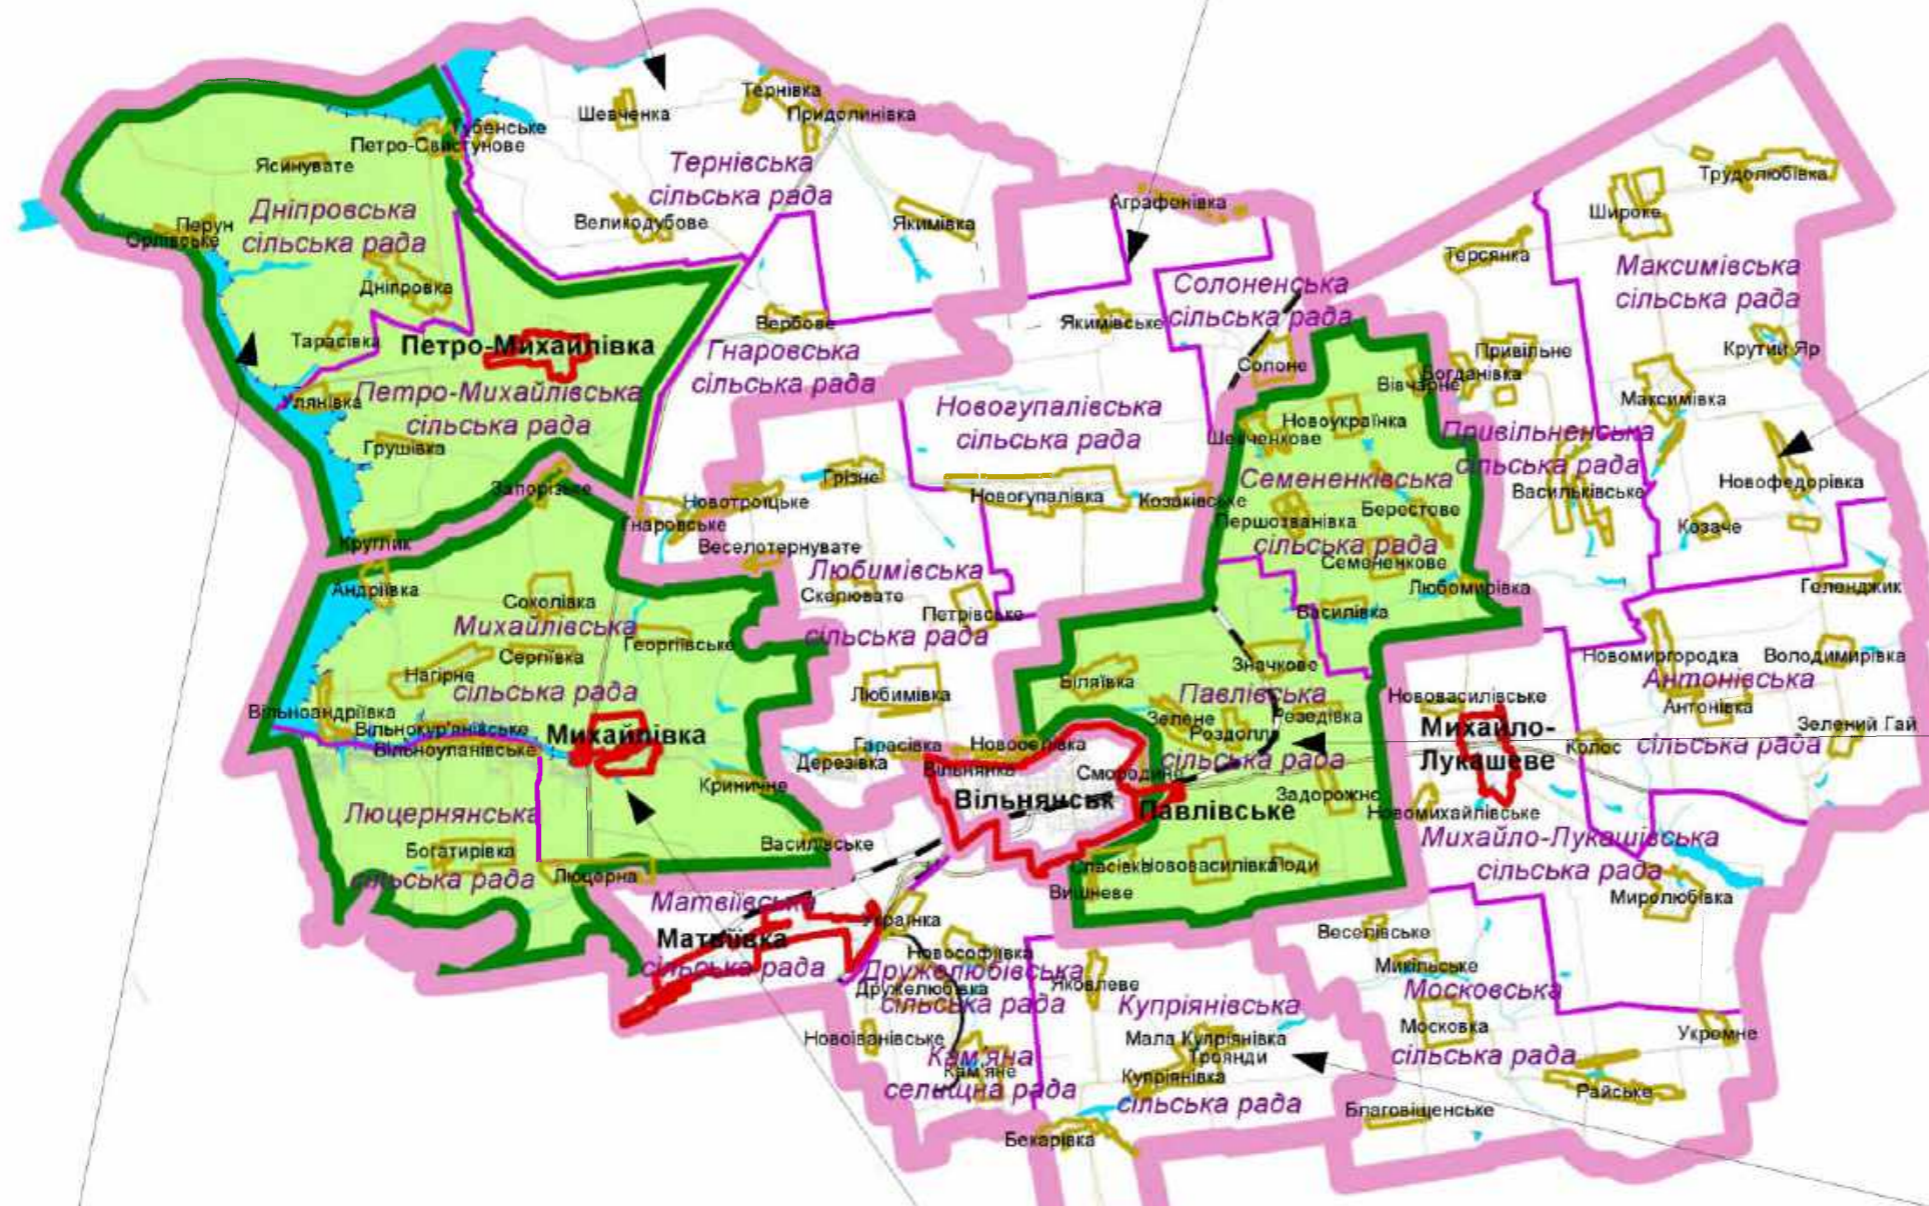

Чисельність - 7 183 ос.

Площа - 134,85 кв. км

Перелік місцевих рад, що увійшли до складу

Матвіївська сільська (3 608 ос.)

Кам'яна селищна (1 214 ос.)

Дружелюбівська сільська (1 400 ос.)

Купріянівська сільська (961 ос.)