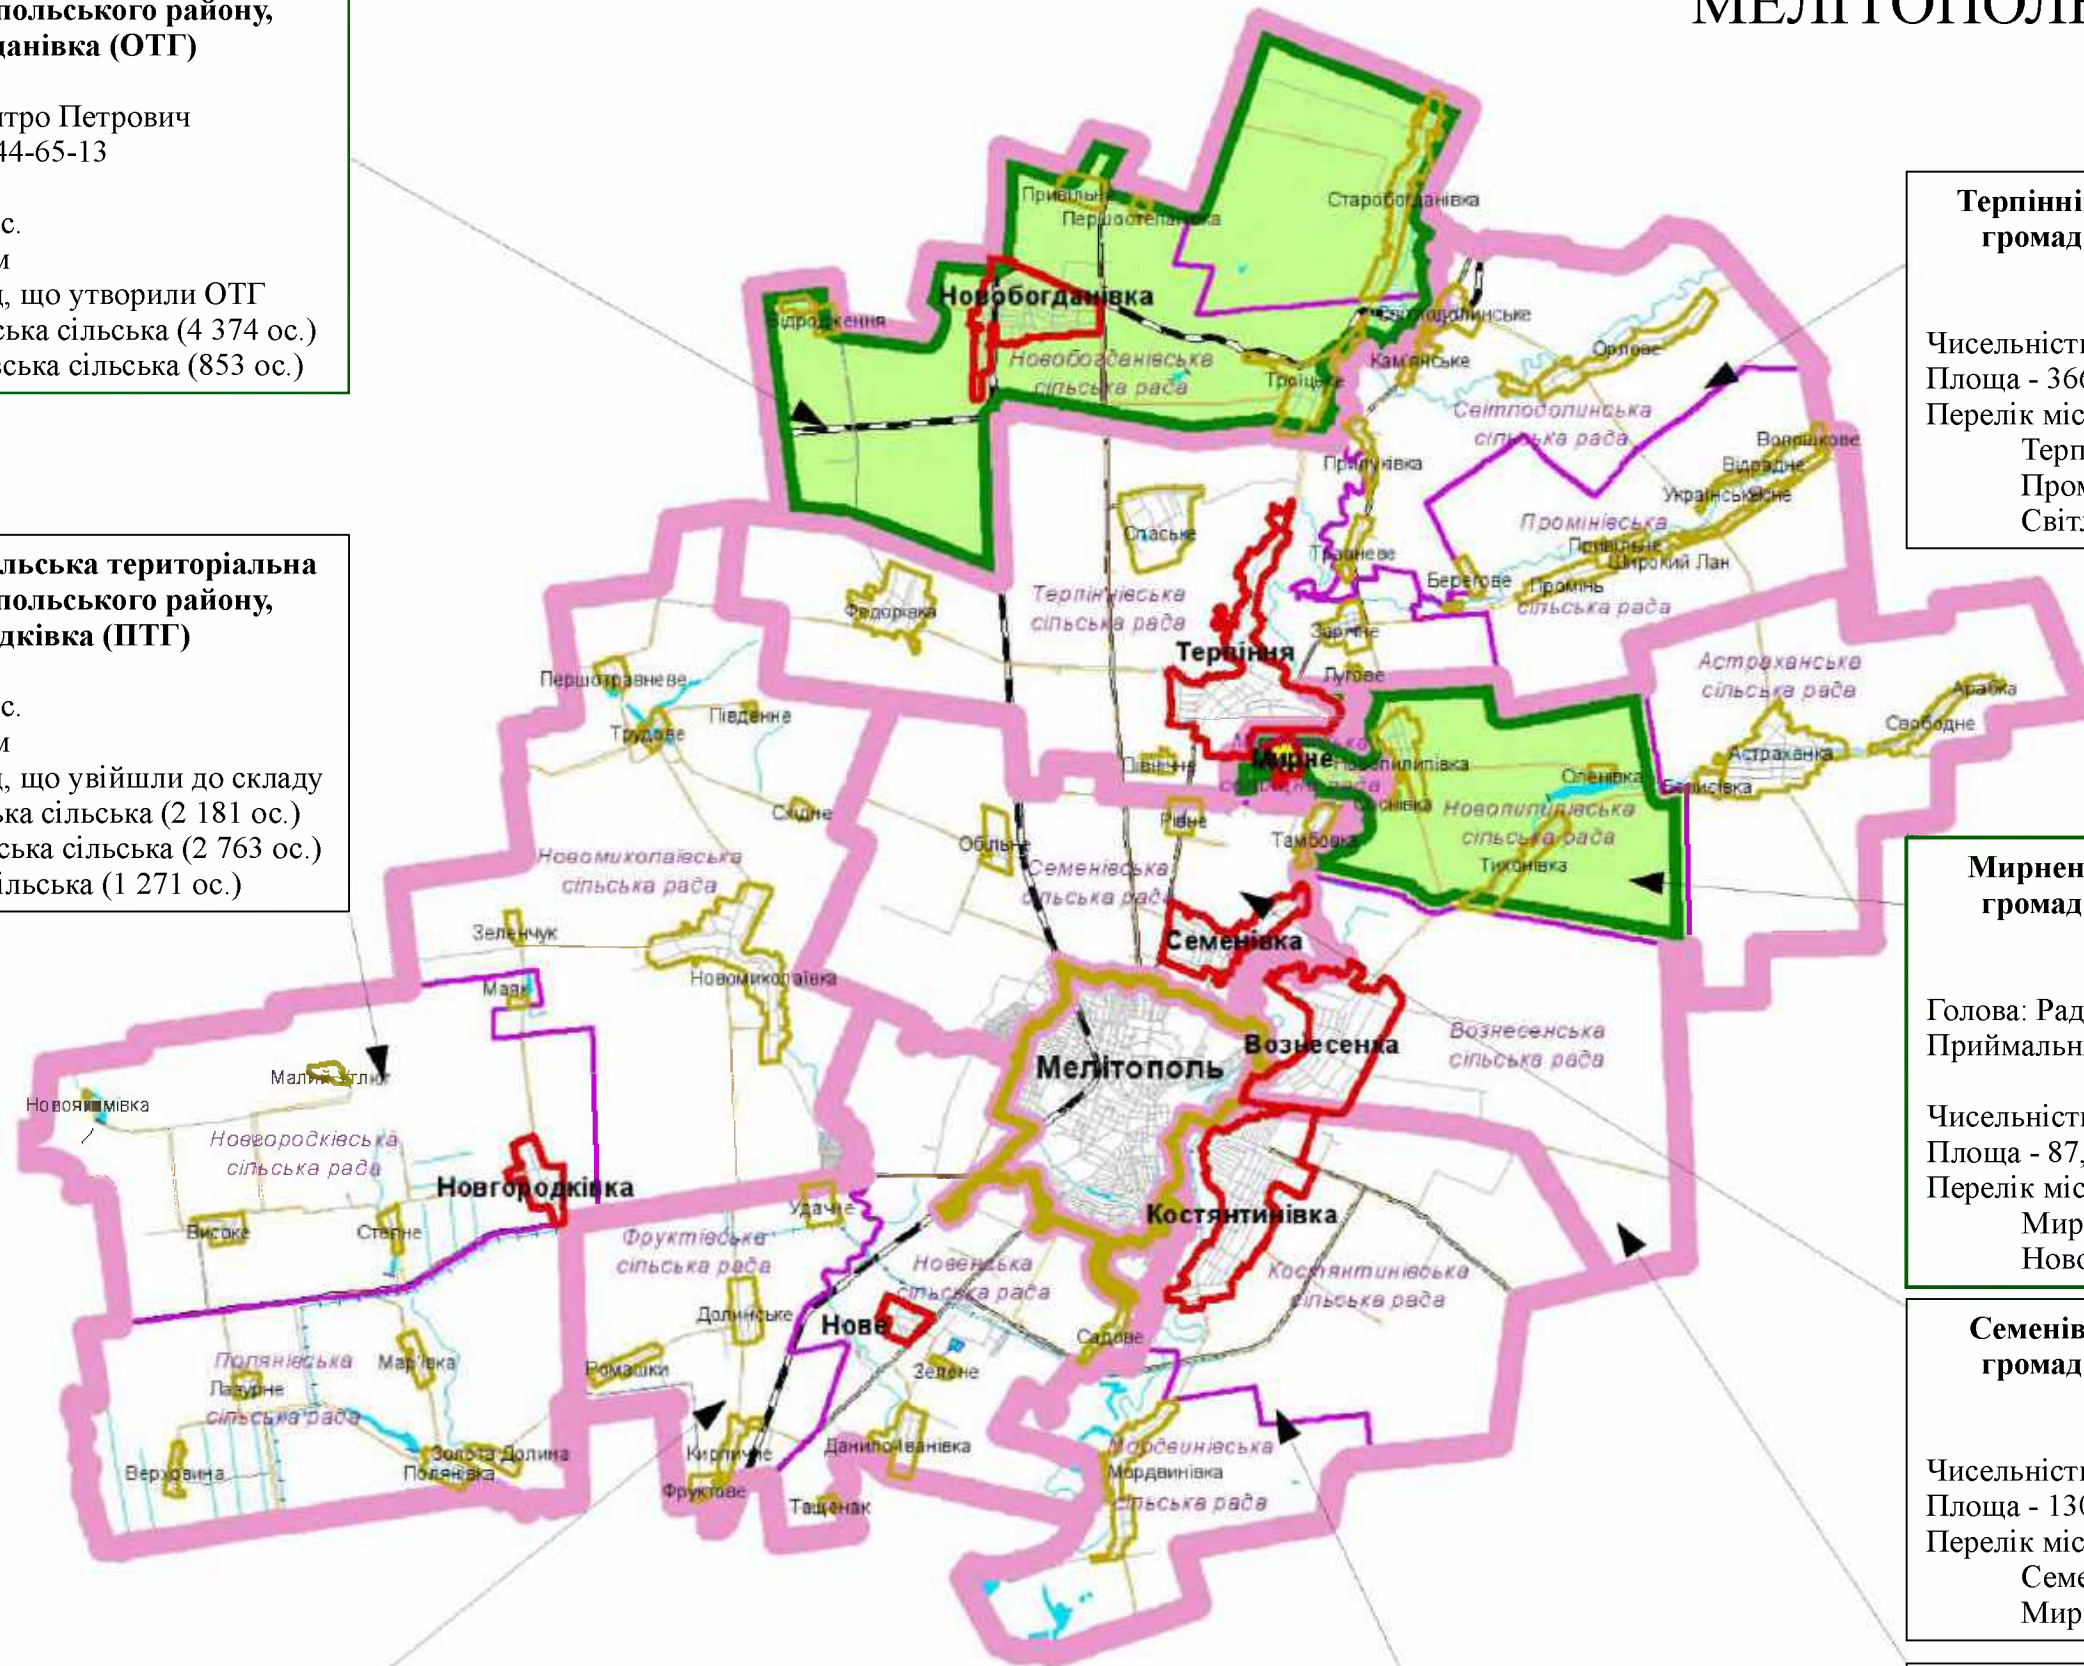

Мирненська селищна територіальна громада Мелітопольського району, смт Мирне (ОТГ)

Голова: Радьков Юрій Іванович
Приймальня: (0619) 49-41-22
Чисельність - 4 137 ос.
Площа - 87,33 кв. км
Перелік місцевих рад, що утворили ОТГ
Мирненська селищна (3 014 ос.)
Новопилипівська сільська (1 123 ос.)

Семенівська сільська територіальна громада Мелітопольського району, с. Семенівка (ПТГ)

Чисельність - 6 542 ос.
Площа - 130,9 кв. км
Перелік місцевих рад, що увійшли до складу
Семенівська сільська (3 528 ос.)
Мирненська селищна (3 014 ос.)

Вознесенська сільська територіальна громада Мелітопольського району, с. Вознесенка (ПТГ)

Чисельність - 7 131 ос.
Площа - 334,72 кв. км
Перелік місцевих рад, що увійшли до складу
Вознесенська сільська (4 474 ос.)
Астраханська сільська (1 534 ос.)
Новопилипівська сільська (1 123 ос.)

Новенська сільська територіальна громада Мелітопольського району, с-ще Нове (ПТГ)

Чисельність - 4 389 ос.
Площа - 190,56 кв. км
Перелік місцевих рад, що увійшли до складу
Новенська сільська (2 306 ос.)
Фруктівська сільська (2 083 ос.)

Костянтинівська сільська територіальна громада Мелітопольського району, с. Костянтинівка (ПТГ)

Чисельність - 11 437 ос.
Площа - 186,10 кв. км
Перелік місцевих рад, що увійшли до складу
Костянтинівська сільська (10 560 ос.)
Мордвинівська сільська (877 ос.)