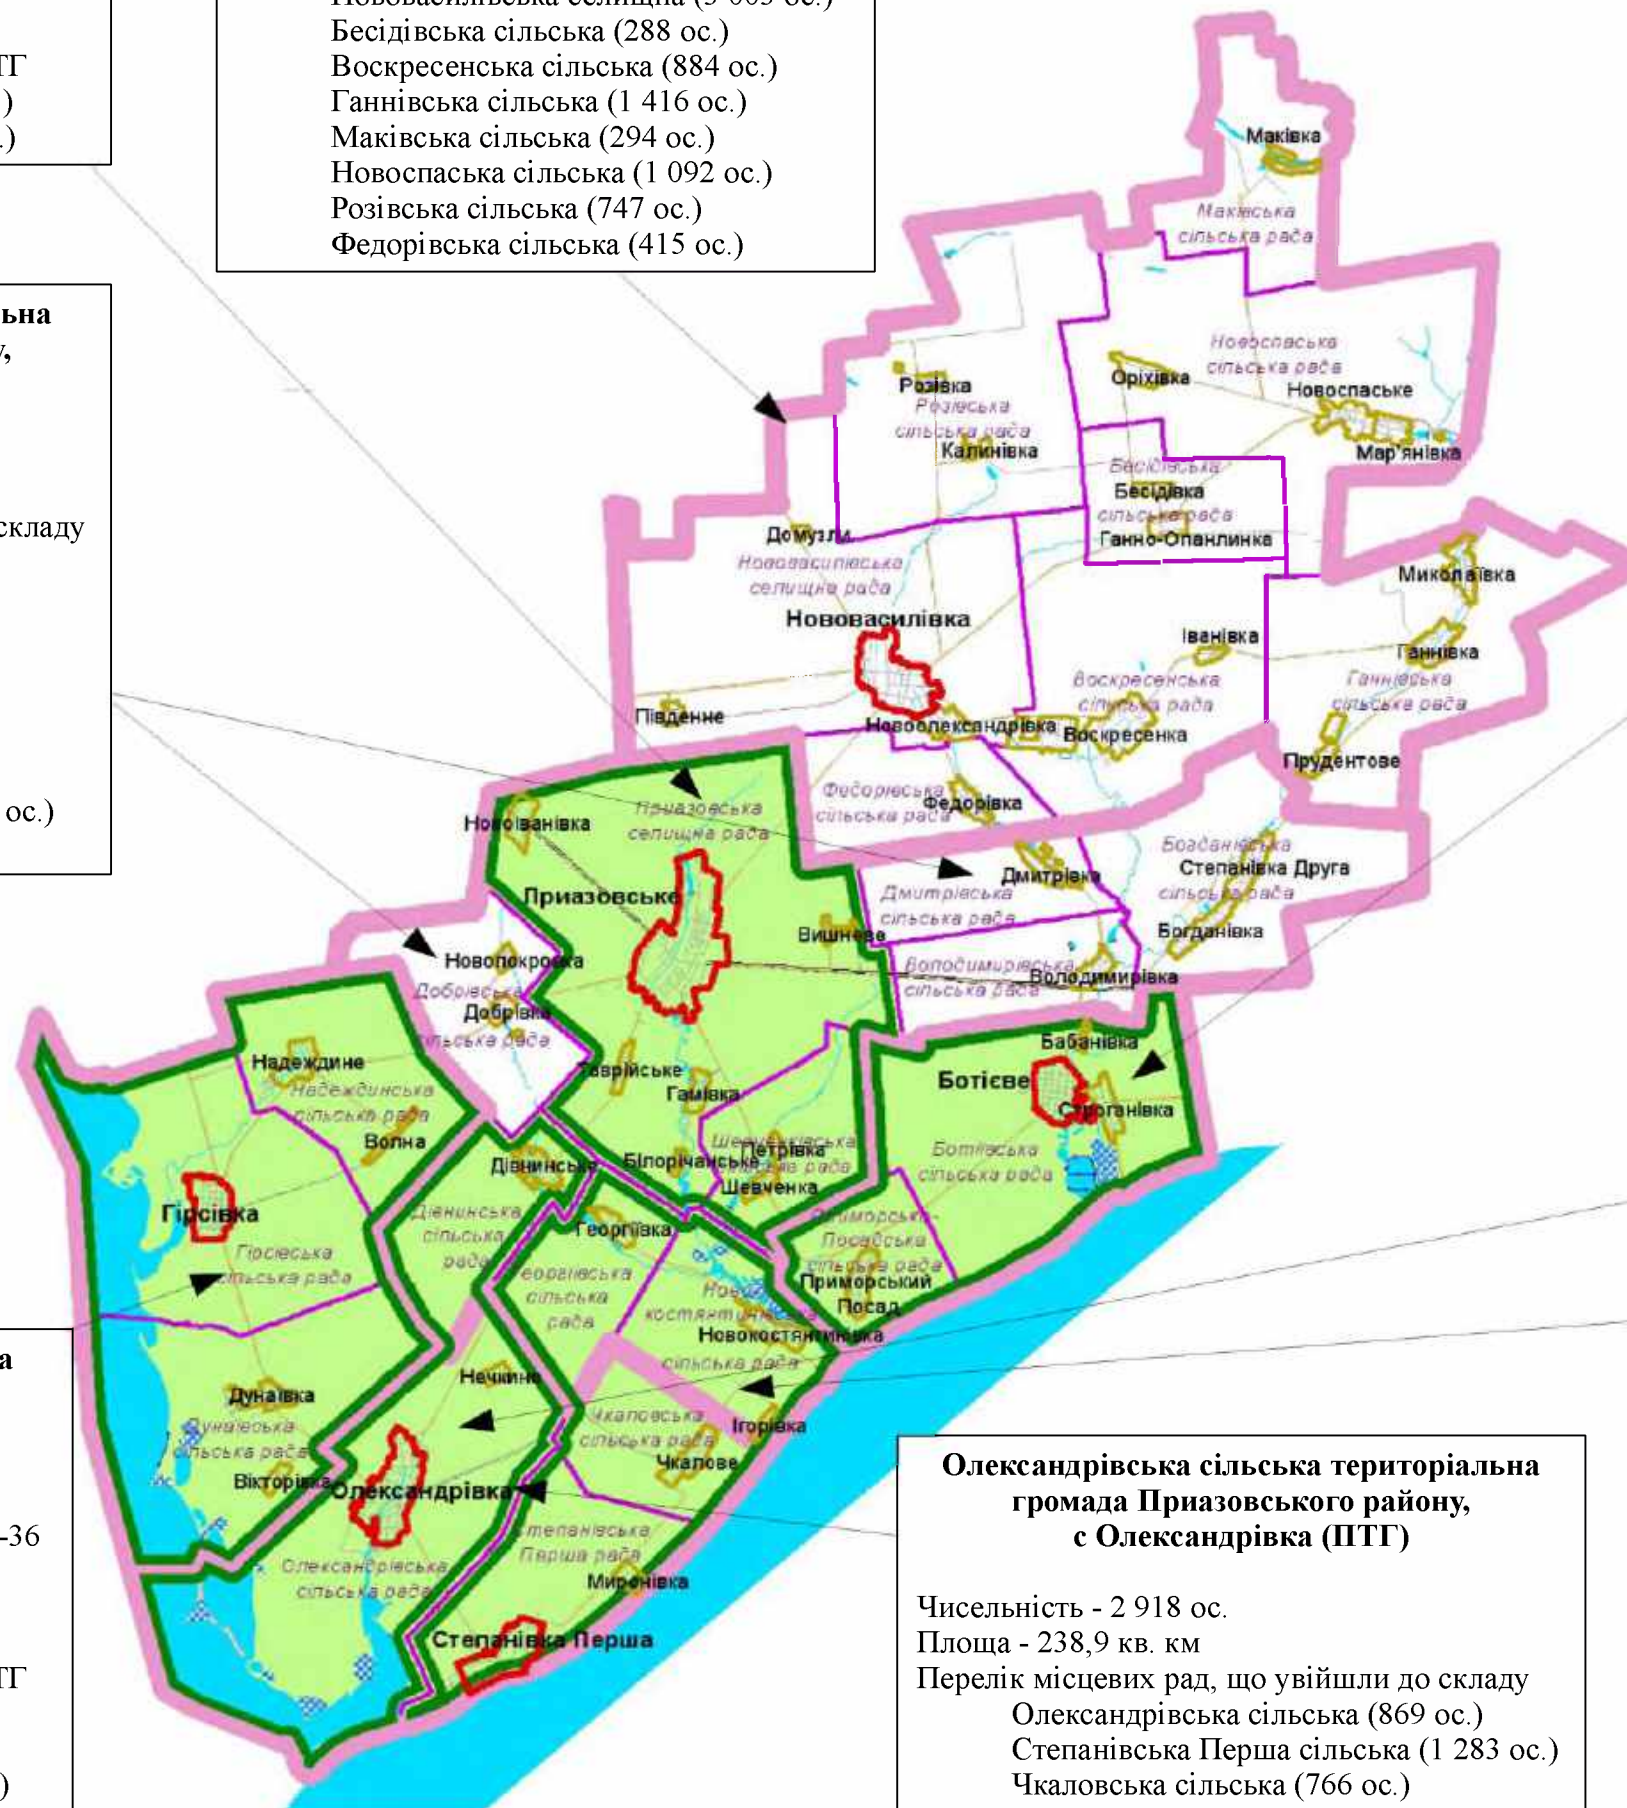

Олександрівська сільська територіальна громада Приазовського району, с. Олександрівка (ОТГ)

Голова: Добряк Сергій Андрійович
Приймальня: (06133) 9-16-30

Чисельність - 1 407 ос.
Площа - 189,8 кв. км
Перелік місцевих рад, що утворили ОТГ
Олександрівська сільська (869 ос.)
Дівнинська сільська (538 ос.)

Степанівська сільська територіальна громада Приазовського району, с. Степанівка Перша (ОТГ)

Голова: Смоляченко Володимир
Володимирович
Приймальня: (06133) 9-21-47

Чисельність - 3 037 ос.
Площа - 178,2 кв. км
Перелік місцевих рад, що утворили ОТГ
Степанівська Перша сільська (1 283 ос.)
Георгіївська сільська (353 ос.)
Новокостянтинівська сільська (635 ос.)
Чкаловська сільська (766 ос.)

Гірсівська сільська територіальна громада Приазовського району, с. Гірсівка (ОТГ)

Голова: Попова Наталія Іванівна
Приймальня: (06133) 9-32-26, ф. 9-32-26

Чисельність - 2 092 ос.
Площа - 271,6 кв. км
Перелік місцевих рад, що утворили ОТГ
Гірсівська сільська (1 062 ос.)
Дунайська сільська (561 ос.)
Надеждинська сільська (469 ос.)

Олександрівська сільська територіальна громада Приазовського району, с. Олександрівка (ПТГ)

Чисельність - 2 918 ос.
Площа - 238,9 кв. км
Перелік місцевих рад, що увійшли до складу
Олександрівська сільська (869 ос.)
Степанівська Перша сільська (1 283 ос.)
Чкаловська сільська (766 ос.)