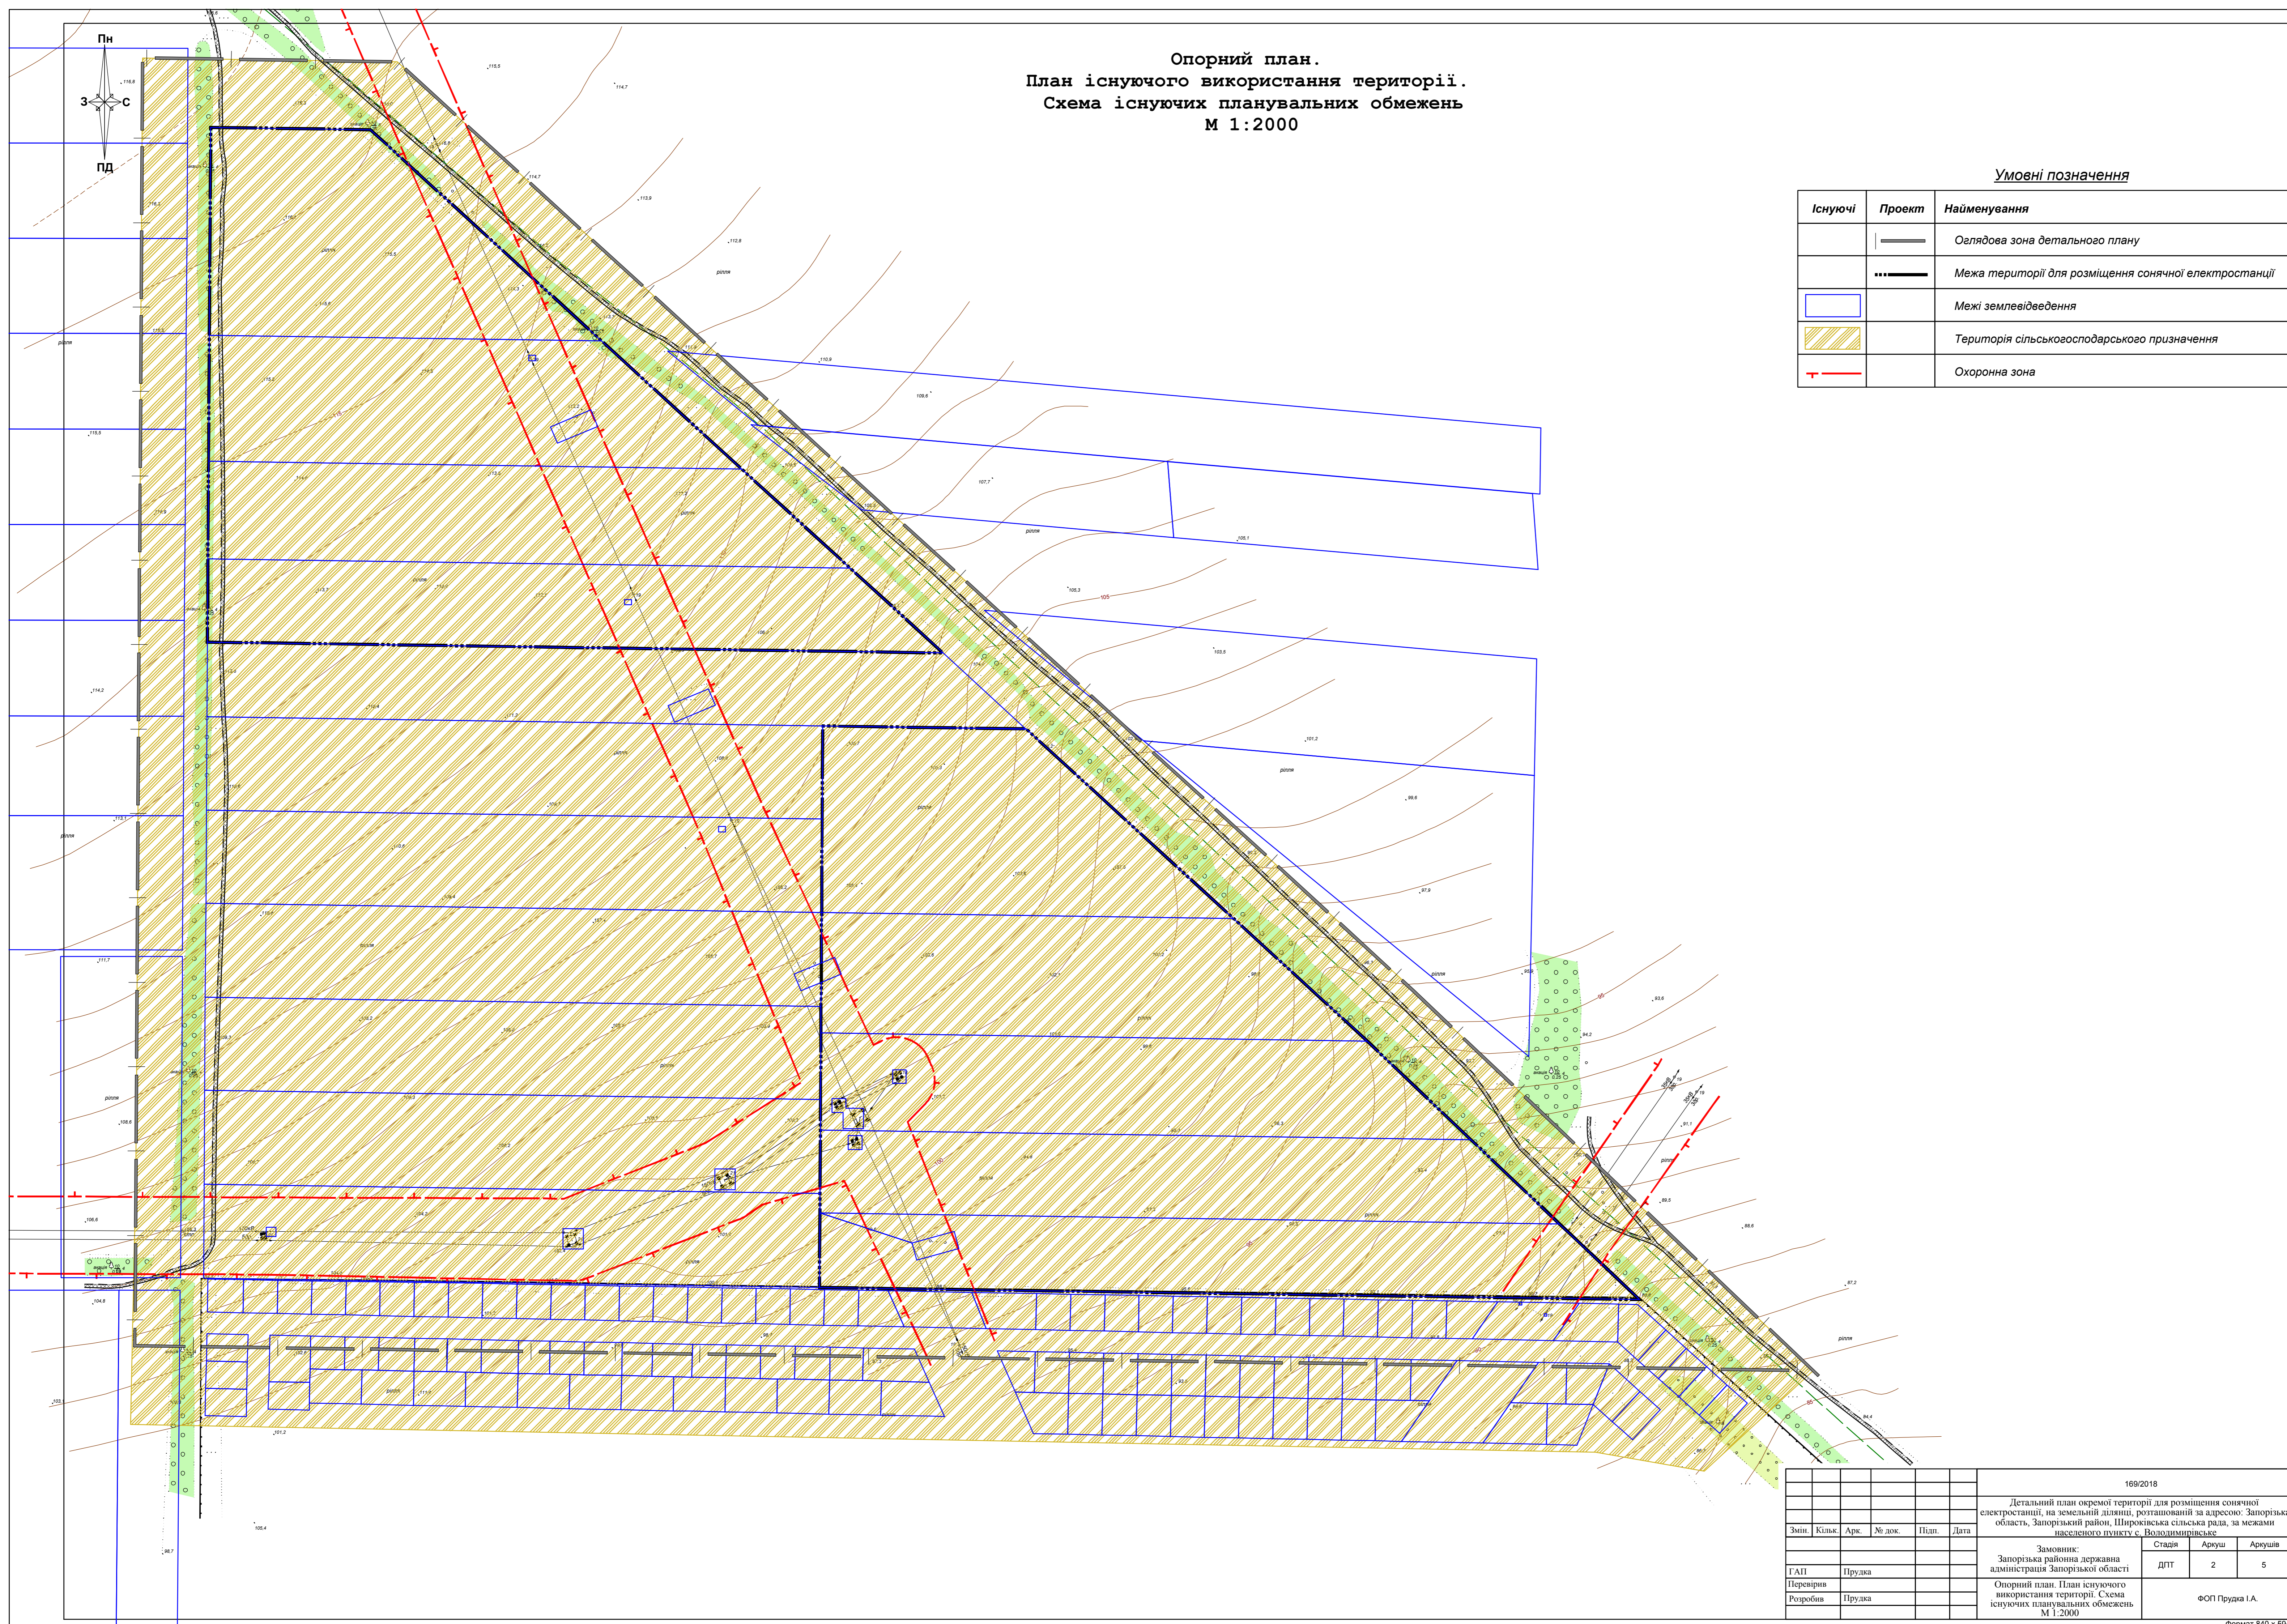

**Опорний план.
План існуючого використання території.
Схема існуючих планувальних обмежень
М 1:2000**

Умовні позначення

Існуючі	Проект	Найменування
		Оглядова зона детального плану
		Межа території для розміщення сонячної електростанції
		Межі землевідведення
		Територія сільськогосподарського призначення
		Охоронна зона

						169/2018
						Детальний план окремої території для розміщення сонячної електростанції, на земельній ділянці, розташованій за адресою: Запорізька область, Запорізький район, Широківська сільська рада, за межами населеного пункту с. Володимирівське
Зміт.	Кільк.	Арк.	№ док.	Підп.	Дата	Сталія
						Ареш
						Арешів
ГАП	Пруда					ДПТ
Перевіряв						2
Розробив	Пруда					5
						ФОРМ Пруда І.А.