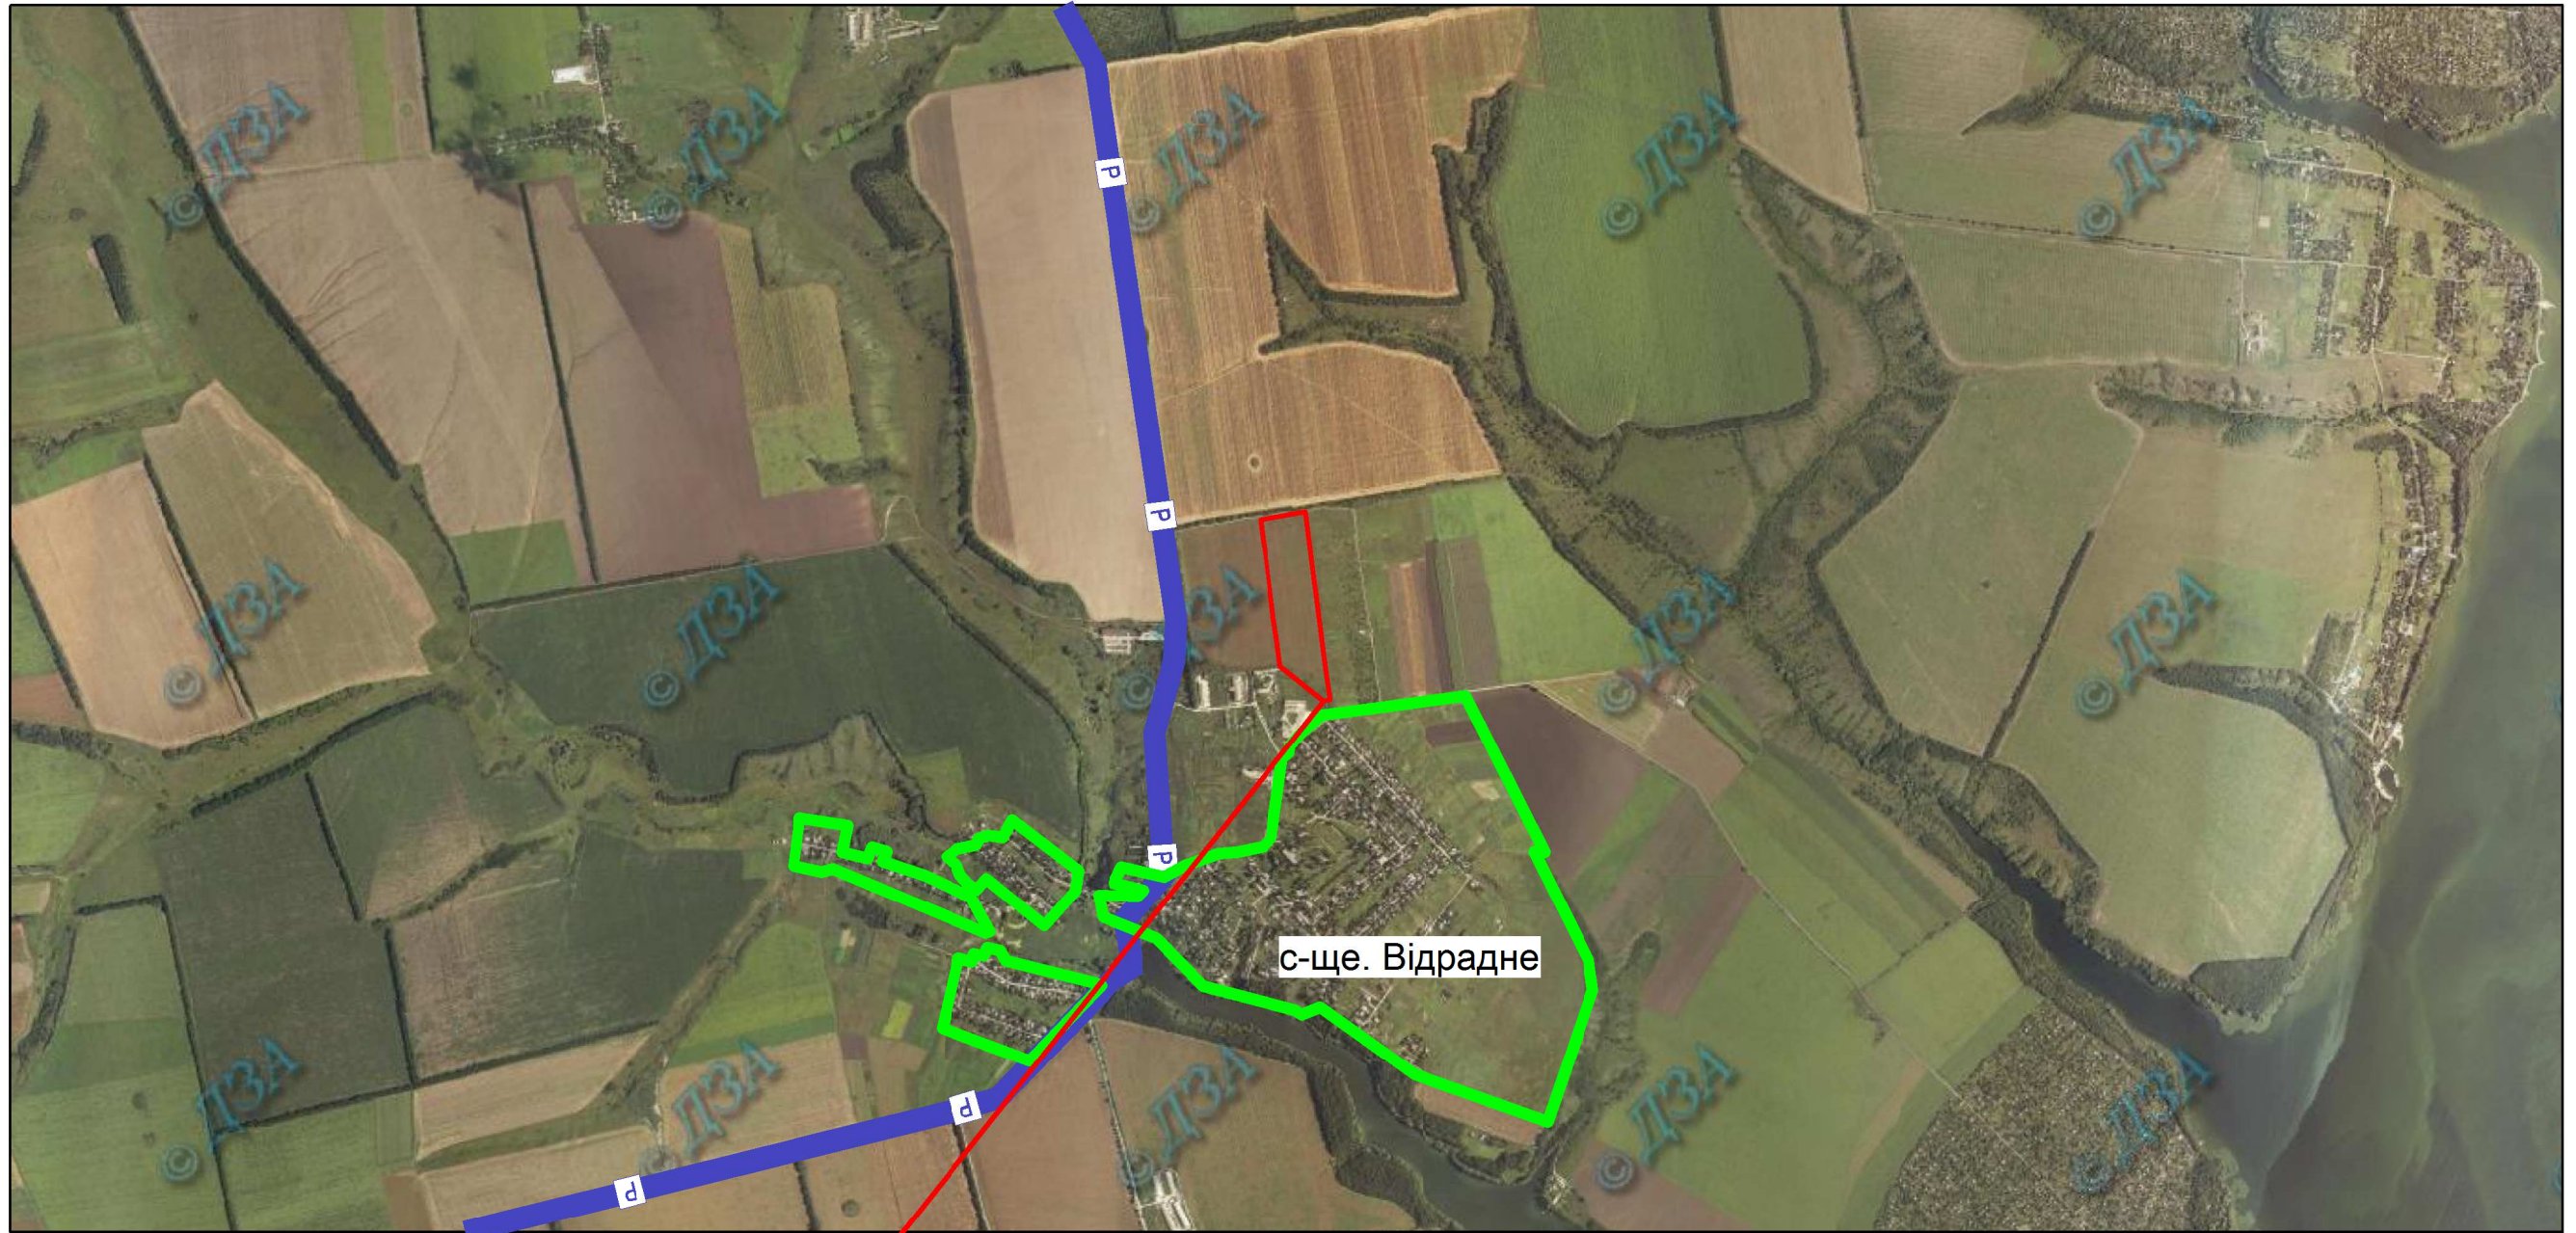

Схема розташування земельної ділянки у планувальній структурі району М 1:25000

Територія що проектується

						Детальний план окремої території для розміщення сонячної електростанції, на земельній ділянці, розташованій та території Широківської сільської ради за межами населеного пункту селища Відрадне, Запорізького району, Запорізької області.			
Змін.	Кільк.	Арк.	№ док.	Підп.	Дата		Стадія	Аркуш	Аркушів
						Замовник: Запорізька районна державна адміністрація Запорізької області	ДПТ	1	5
ГАП		Прудка				Схема розташування земельної ділянки у планувальній структурі району	ФО-П Прудка І. А.		
Перевірив									
Розробив		Прудка							