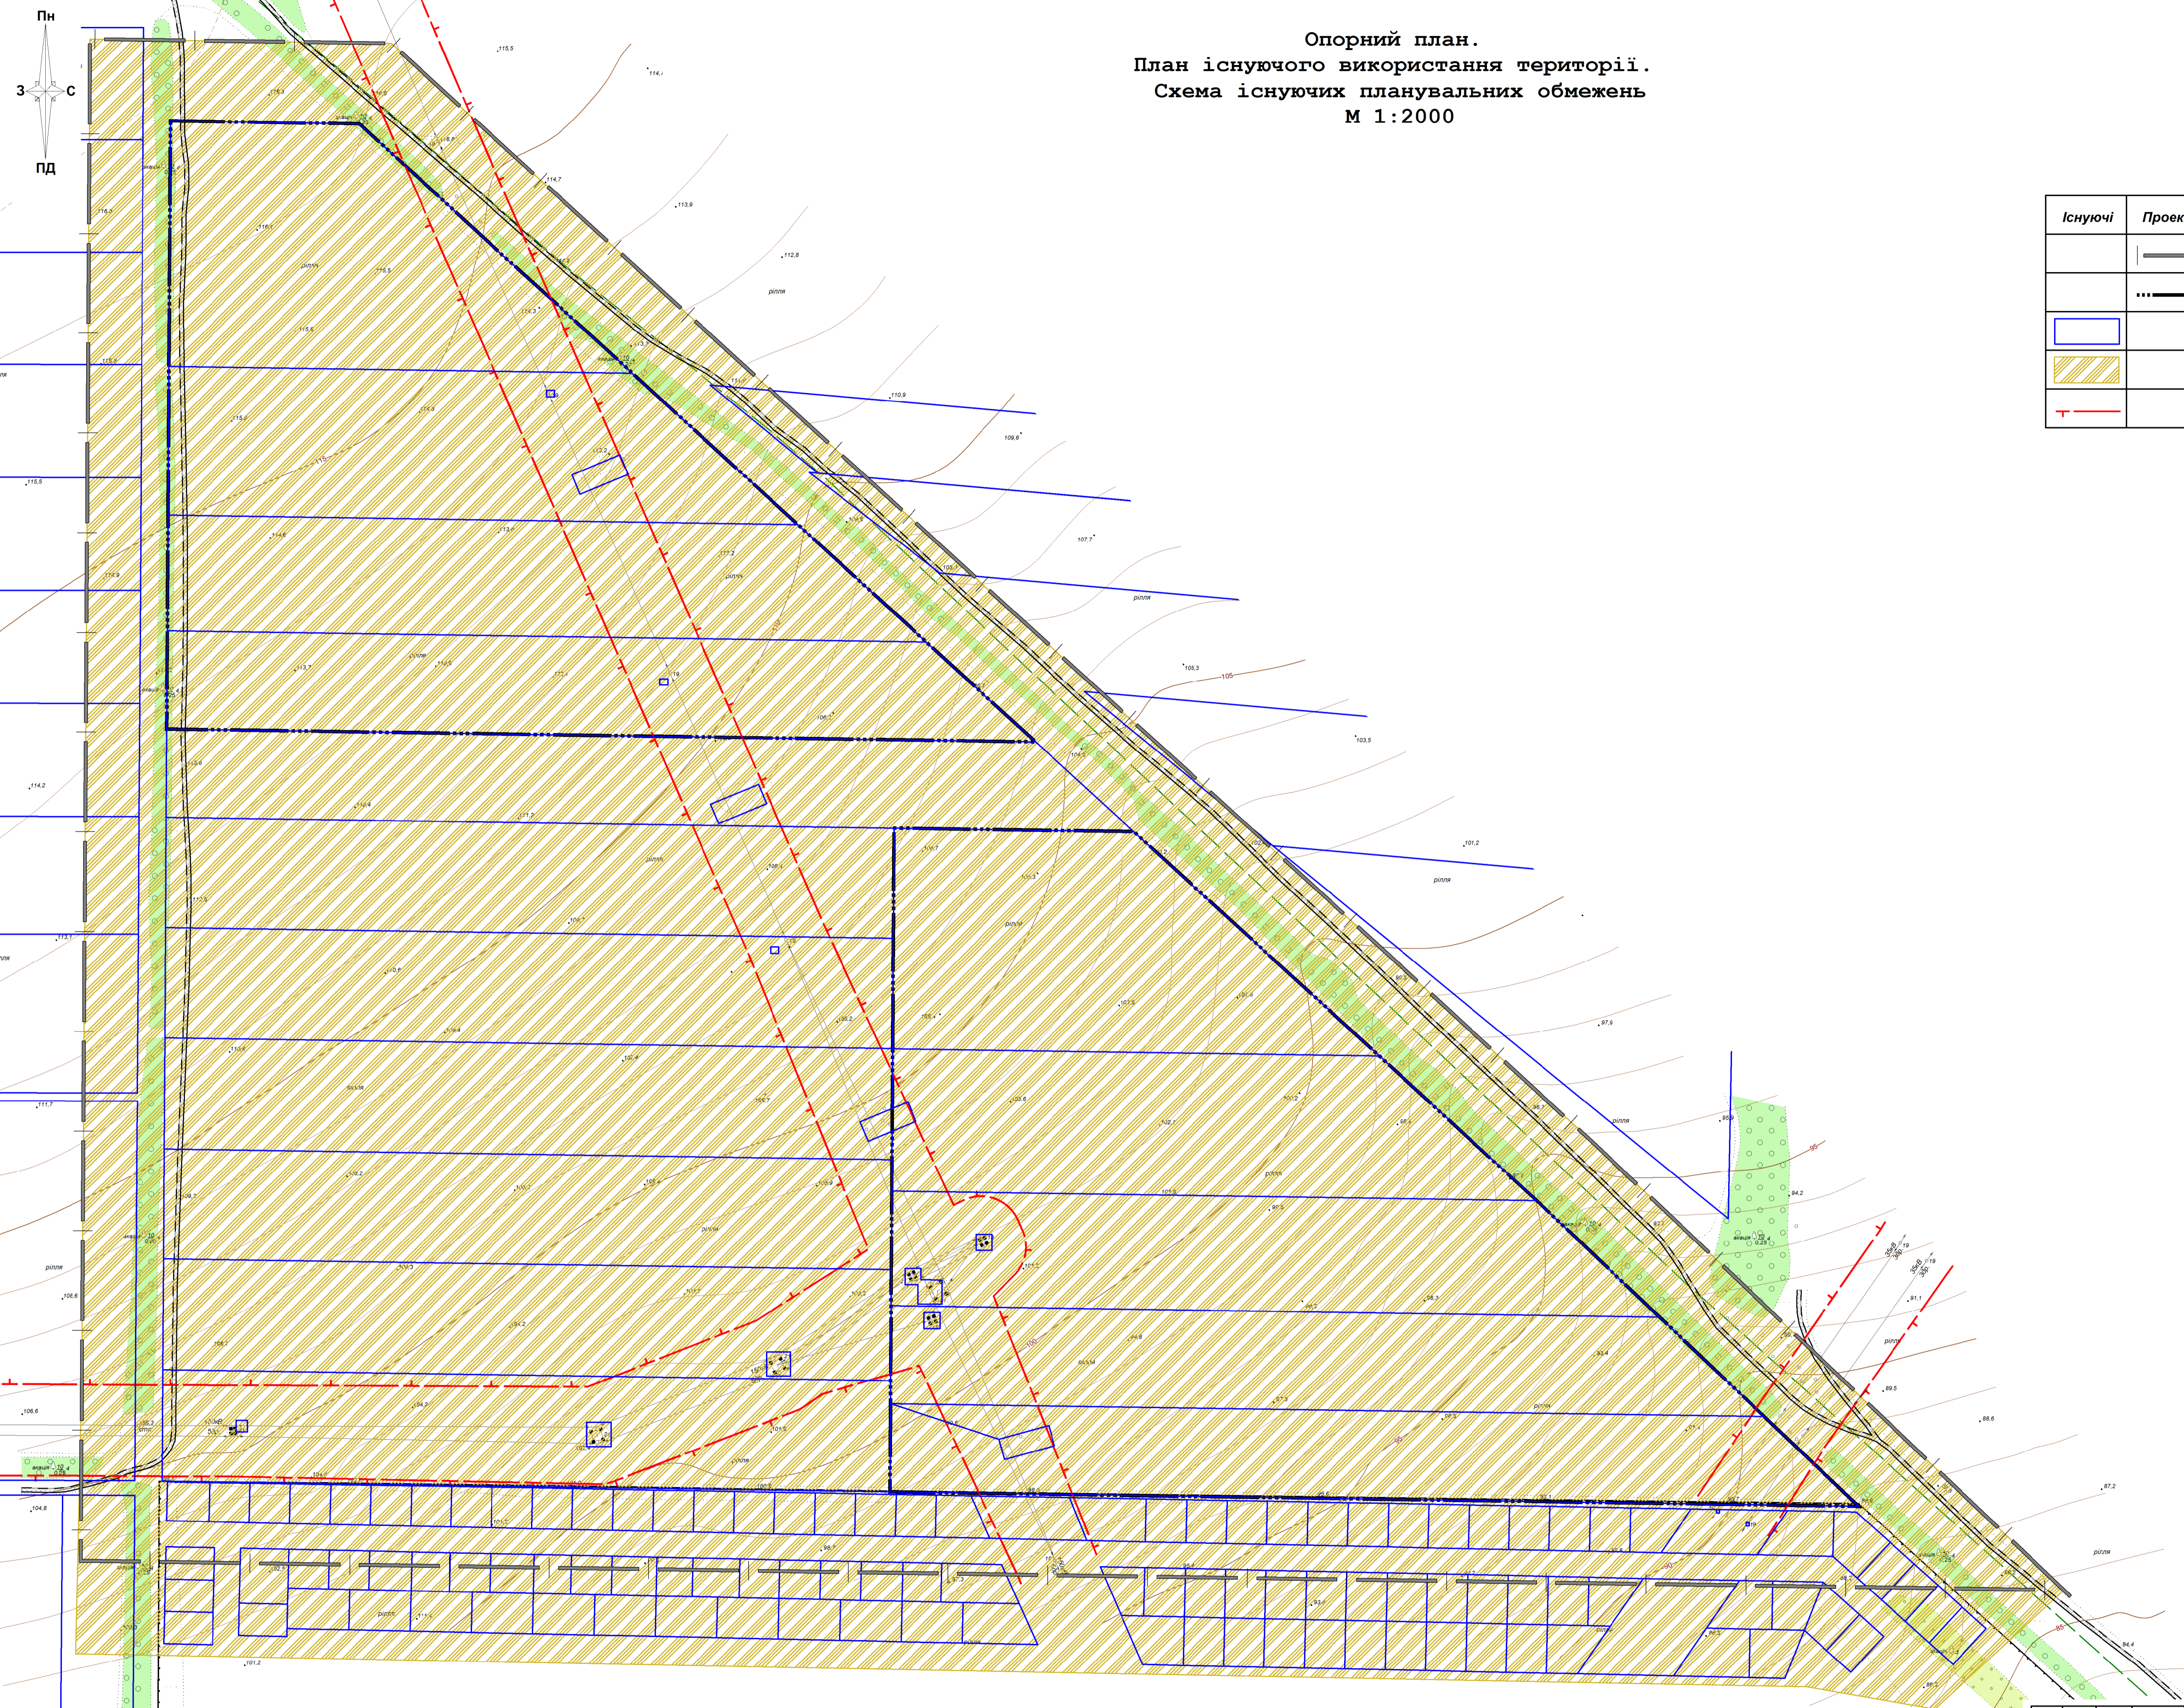

Опорний план.
 План існуючого використання території.
 Схема існуючих планувальних обмежень
 М 1:2000

Умовні позначення

Існуючі	Проект	Найменування
	—	Оглядова зона детального плану
	---	Межа території для розміщення сонячної електростанції
	□	Межі землевідевдення
	▨	Територія сільськогосподарського призначення
	—+—	Охоронна зона

						169/2018		
						Детальний план окремої території для розміщення сонячної електростанції, на земельній ділянці, розташованій за адресою: Запорізька область, Запорізький район, Широкоівська сільська рада, за межами населеного пункту с. Володимирівське		
Змін.	Кільк.	Арк.	№ док.	Підп.	Дата	Стадія	Аркуш	Аркуші
						ДПТ	2	5
ГАП	Прудка					Зачовник: Запорізька районна державна адміністрація Запорізької області		
Перевірив						Опорний план. План існуючого використання території. Схема існуючих планувальних обмежень М 1:2000		
Розробив	Прудка					©ОП Прудка І.А.		
						Формат А40 x 594		